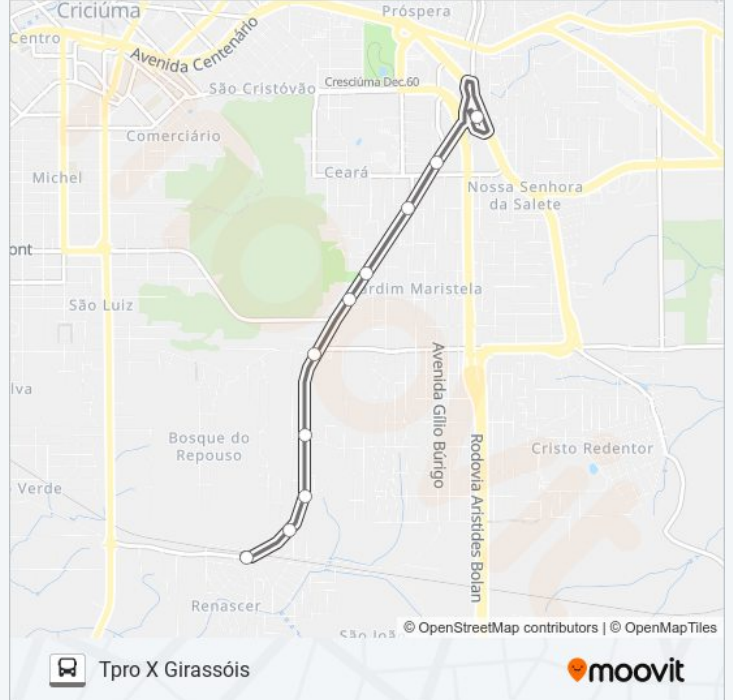

Os horários e os mapas do itinerário da linha de ônibus 405D RENASCER / B. DO REPOUSO / GIRASSÓIS estão disponíveis, no formato PDF offline, no site: moovitapp.com. Use o Moovit App e viaje de transporte público por Criciúma e Tubarão! Com o Moovit você poderá ver os horários em tempo real dos ônibus, trem e metrô, e receber direções passo a passo durante todo o percurso!

© 2024 Moovit - Todos os direitos reservados