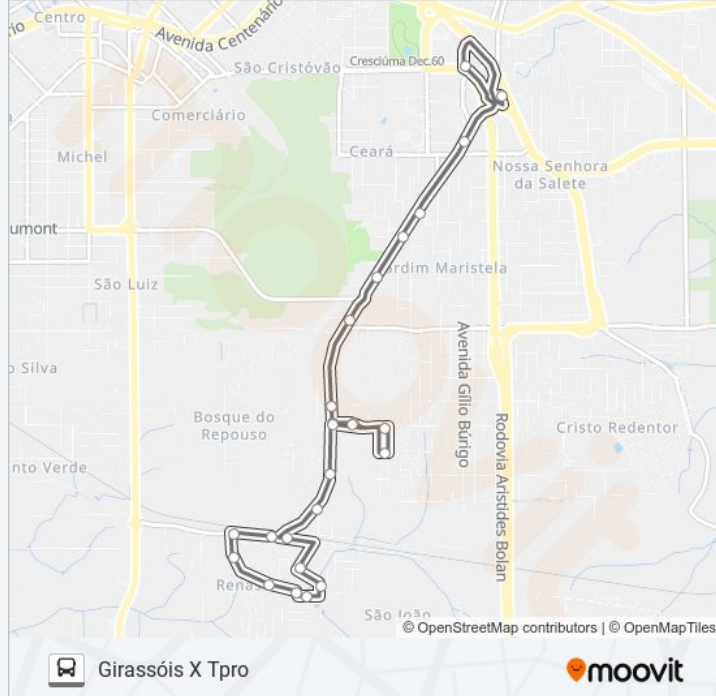

R.Miguel Patrício De Souza - 691

R.Miguel Patrício De Souza - 275

R.Professora Tereza Kubaski Virtuoso - 161

Terminal Próspera Criciúma(Tpro)

Sentido: Tpro X Girassóis

10 pontos

[VER OS HORÁRIOS DA LINHA](#)

Terminal Próspera Criciúma(Tpro)

R.Miguel Patrício De Souza - 280

R.Miguel Patrício De Souza - 650

R.Miguel Patrício De Souza - 970

Av.Miguel Patrício De Souza - 1350

Av.Miguel Patrício De Souza - 1720

Av.Miguel Patrício De Souza - 2250

Av.Miguel Patrício De Souza - 2630

Av.Miguel Patrício De Souza - 2890

R.Aristides Amboni - 871

Horários da linha de ônibus 405D RENASCER / B. DO REPOUSO / GIRASSÓIS

Tabela de horários sentido Tpro X Girassóis

domingo	Fora de Operação
segunda-feira	05:15 - 17:20
terça-feira	05:15 - 17:20
quarta-feira	05:15 - 17:20
quinta-feira	05:15 - 17:20
sexta-feira	05:15 - 17:20
sábado	05:35 - 12:10

Informações da linha de ônibus 405D RENASCER / B. DO REPOUSO / GIRASSÓIS

Sentido: Tpro X Girassóis

Paradas: 10

Duração da viagem: 9 min

Resumo da linha: