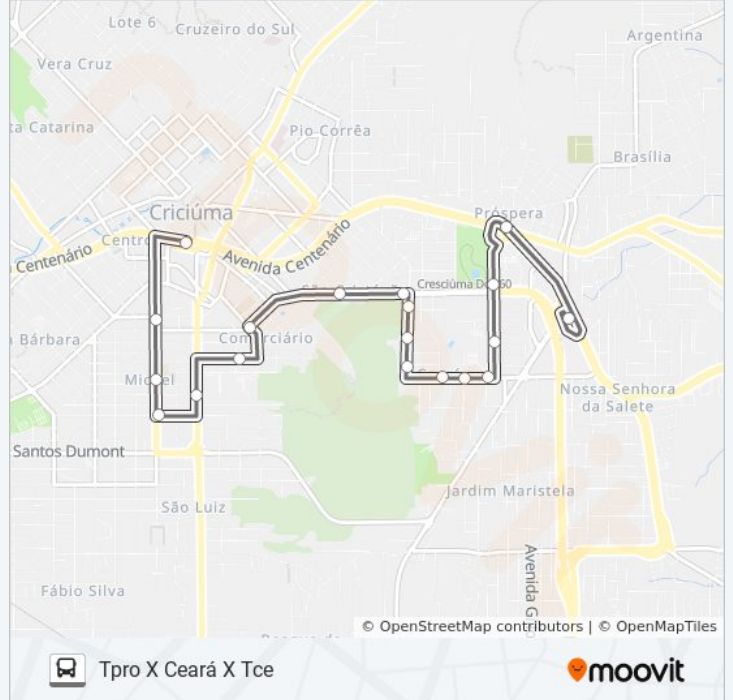

R.Riachuelo - 50

R.Defendi Casagrande - 290

R.Otavio Antonio Vicente - 80

R.Otavio Antonio Vicente - 290

R.Otavio Antonio Vicente - 460

R.São Miguel Do Oeste - 230

R.São Miguel Do Oeste - 380

R.São Miguel Do Oeste - 520

### Sentido: Tpro X Ceará X Tce

19 pontos

[VER OS HORÁRIOS DA LINHA](#)

- Terminal Próspera Criciúma(Tpro)
- R.General Osvaldo Pinto Da Veiga - 971
- Av.Estevão Emílio De Souza - 220
- Av.Estevão Emílio De Souza - 700
- R.São Miguel Do Oeste - 521
- R.São Miguel Do Oeste - 381
- R.São Miguel Do Oeste - 231
- R.Otavio Antonio Vicente - 461
- R.Otavio Antonio Vicente - 281
- R.Otavio Antonio Vicente - 81
- Av.Gabriel Zanette - 221
- R.Defendi Casagrande - 291
- R.Constante Casagrande - 286
- R.João Milioli - 271
- R.Desembargador Pedro Silva - 910
- R.Tomé De Souza - 170
- R.Joaquim Nabuco - 950(Michel)
- R.Joaquim Nabuco - 600

### Horários da linha de ônibus 0601 CEARÁ

Tabela de horários sentido Tpro X Ceará X Tce

domingo	Fora de Operação
segunda-feira	12:15 - 16:55
terça-feira	12:15 - 16:55
quarta-feira	12:15 - 16:55
quinta-feira	12:15 - 16:55
sexta-feira	12:15 - 16:55
sábado	Fora de Operação

### Informações da linha de ônibus 0601 CEARÁ

**Sentido:** Tpro X Ceará X Tce

**Paradas:** 19

**Duração da viagem:** 15 min

**Resumo da linha:**

Os horários e os mapas do itinerário da linha de ônibus 0601 CEARÁ estão disponíveis, no formato PDF offline, no site: [moovitapp.com](https://moovitapp.com). Use o [Moovit App](#) e viaje de transporte público por Criciúma e Tubarão! Com o Moovit você poderá ver os horários em tempo real dos ônibus, trem e metrô, e receber direções passo a passo durante todo o percurso!