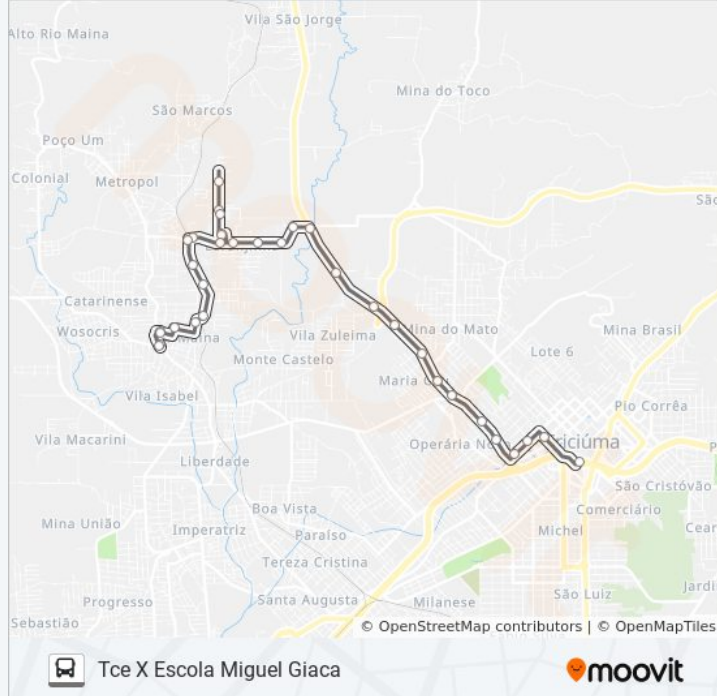

**Sentido: Escola Miguel Giaca X Tce**

26 pontos

[VER OS HORÁRIOS DA LINHA](#)

R.Professor Jose Maria Sommer, 56  
R.Trinta E Cinco, 60  
R.Imigrante José Colombo - 600 (Policlínica)  
R.Mauro Bonfante - 100  
R.Alexandre Bonfante - 1500  
R.Alexandre Bonfante - 710  
R.Alexandre Bonfante - 80  
R.Antônio Serafim - 80  
R.Antônio Serafim - 440  
R.Antônio Serafim - 670  
R.Antônio Serafim - 920  
R.Antônio Serafim - 1220  
R.Antônio Serafim - 2030  
R.Antônio Serafim - 2200  
Rod.Sebastião Toledo Dos Santos(Startex Confecções)  
Rod.Sebastião Tolêdo Dos Santos - 2210  
Rod.Sebastião Tolêdo Dos Santos - 1500  
Rod.Sebastião Tolêdo Dos Santos - 1170(Mor.Da Colina)  
Rod.Sebastião Tolêdo Dos Santos - 671

R.Mauro Bonfante - 110

R.Imigrante José Colombo -610(Policlínica)

R.Trinta E Cinco, 63

R.Professor José Maria Sommer, 53

Av.Dos Imigrantes - 2225

Av.Dos Imigrantes - 2220

R.Professor Jose Maria Sommer, 56

Os horários e os mapas do itinerário da linha de ônibus 202C LARANJINHA VIA POLICLÍNICA/STARTEX CONFECÇÕES estão disponíveis, no formato PDF offline, no site: [moovitapp.com](https://moovitapp.com). Use o [Moovit App](#) e viaje de transporte público por Criciúma e Tubarão! Com o Moovit você poderá ver os horários em tempo real dos ônibus, trem e metrô, e receber direções passo a passo durante todo o percurso!