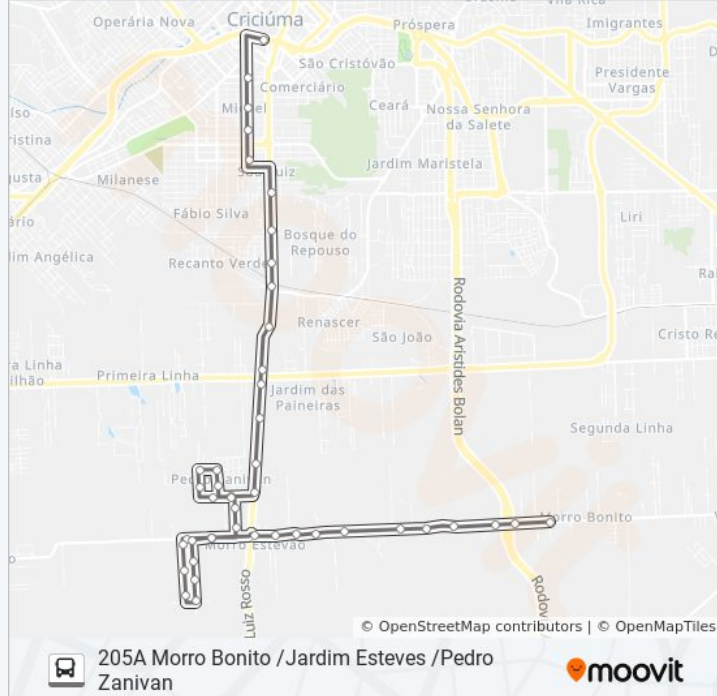

🚏 205A MORRO BONITO /JARDI...

Morro Bonito X Tce

Use O App

A linha de ônibus 205A MORRO BONITO /JARDIM ESTEVES /PEDRO ZANIVAN | (Morro Bonito X Tce) tem 2 itinerários.

(1) Morro Bonito X Tce: 06:10(2) Tce X Morro Bonito(Igreja): 05:55

Rod.João Cirimbele - 500

R.Adelina Dagostim Giassi - 140

R.Adelina Dagostim Giassi - 380

Av.Afonso Patrício Dagostin - 250

Av.Afonso Patrício Dagostin - 520

R.Antônio Da Silva - 30

R.Aline De Jesus Menegaro - 60

R.Joaquim Nabuco - 600

Terminal Central Criciúma(Tce)

Sentido: Tce X Morro Bonito(Igreja)

25 pontos

[VER OS HORÁRIOS DA LINHA](#)

Terminal Central Criciúma(Tce)

R.Desembargador Pedro Silva - 420

Rua Desembargador Pedro Silva, 64

Horários da linha de ônibus 205A MORRO BONITO /JARDIM ESTEVES /PEDRO ZANIVAN

Tabela de horários sentido Tce X Morro Bonito(Igreja)

domingo	Fora de Operação
segunda-feira	05:55
terça-feira	05:55

R.Desembargador Pedro Silva - 910