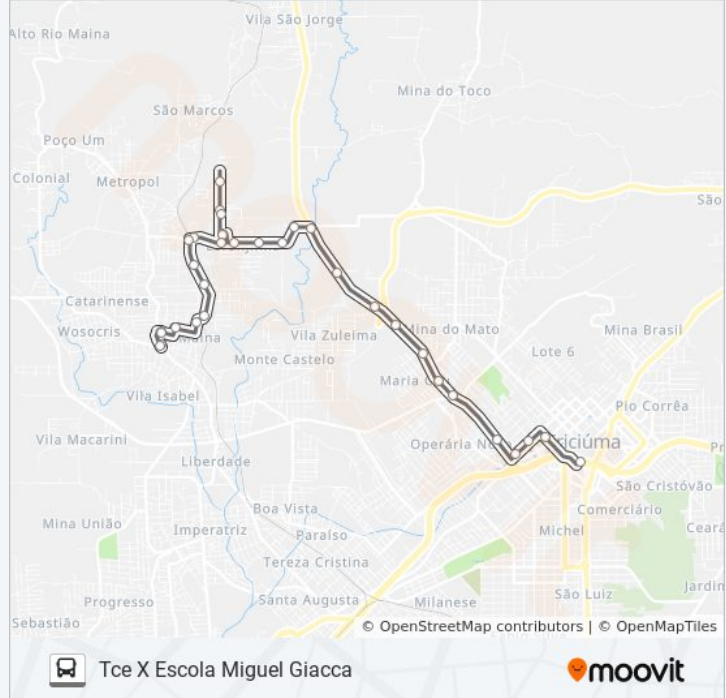

0202 LARANJINHA VIA POLIC...

Escola Miguel  
Giacca X Tce

Use O App

A linha de ônibus 0202 LARANJINHA VIA POLICLÍNICA /RIO MAINA | (Escola Miguel Giacca X Tce) tem 2 itinerários. (1) Escola Miguel Giacca X Tce: 06:35 - 18:55(2) Tce X Escola Miguel Giacca: 06:08 - 18:23  
Use o aplicativo do Moovit para encontrar a estação de ônibus da linha 0202 LARANJINHA VIA POLICLÍNICA /RIO MAINA mais perto de você e descubra quando chegará a próxima linha de ônibus 0202 LARANJINHA VIA POLICLÍNICA /RIO MAINA.

**Sentido: Escola Miguel Giacca X Tce**

25 pontos

[VER OS HORÁRIOS DA LINHA](#)

R.Professor Jose Maria Sommer, 56  
R.Trinta E Cinco, 60  
R.Imigrante José Colombo - 600 (Policlínica)  
R.Mauro Bonfante - 100  
R.Alexandre Bonfante - 1500  
R.Alexandre Bonfante - 710  
R.Alexandre Bonfante - 70  
R.Antônio Serafim - 80  
R.Antônio Serafim - 440  
R.Antônio Serafim - 670  
R.Antônio Serafim - 930  
R.Antônio Serafim - 1220  
R.Antônio Serafim - 2030  
R.Antônio Serafim - 2200  
Rod.Sebastião Tolêdo Dos Santos - 2210  
Rod.Sebastião Tolêdo Dos Santos - 1500  
Rod.Sebastião Tolêdo Dos Santos - 1170(Mor.Da Colina)  
Rod.Sebastião Tolêdo Dos Santos - 671  
Rod.Sebastião Tolêdo Dos Santos - 331  
R.Álvaro Catão - 1000

R.Imigrante José Colombo -610(Policlínica)

R.Trinta E Cinco, 63

R.Professor José Maria Sommer, 53

Av.Dos Imigrantes - 2225

Av.Dos Imigrantes - 2220

R.Professor Jose Maria Sommer, 56

Os horários e os mapas do itinerário da linha de ônibus 0202 LARANJINHA VIA POLICLÍNICA /RIO MAINA estão disponíveis, no formato PDF offline, no site: [moovitapp.com](https://moovitapp.com). Use o [Moovit App](#) e viaje de transporte público por Criciúma e Tubarão! Com o Moovit você poderá ver os horários em tempo real dos ônibus, trem e metrô, e receber direções passo a passo durante todo o percurso!