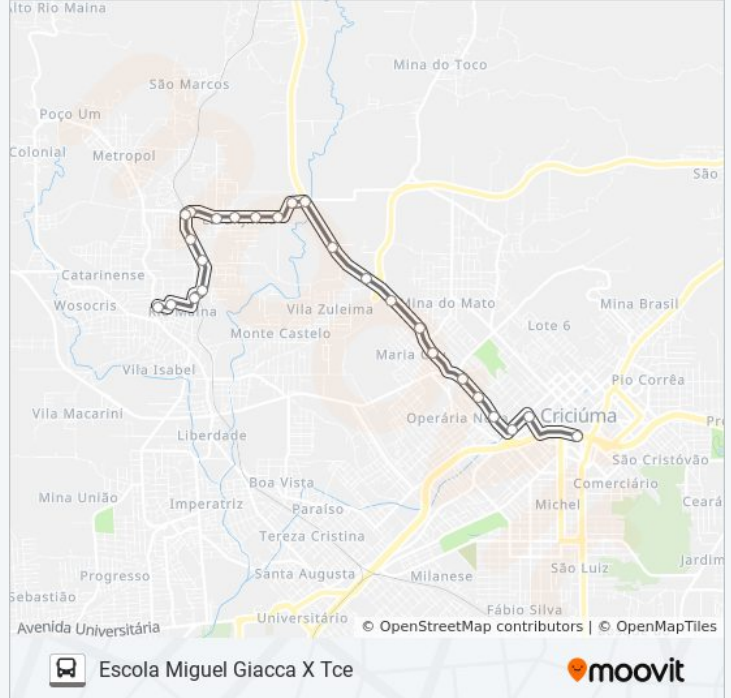

**Sentido: Escola Miguel Giacca X Tce**

25 pontos

[VER OS HORÁRIOS DA LINHA](#)

R.Professor Jose Maria Sommer, 56  
R.Trinta E Cinco, 60  
R.Imigrante José Colombo - 600 (Policlínica)  
R.Mauro Bonfante - 100  
R.Alexandre Bonfante - 1500  
R.Alexandre Bonfante - 710  
R.Alexandre Bonfante - 70  
R.Antônio Serafim - 80  
R.Antônio Serafim - 440  
R.Antônio Serafim - 670  
R.Antônio Serafim - 930  
R.Antônio Serafim - 1220  
R.Antônio Serafim - 2030  
R.Antônio Serafim - 2200  
Rod.Sebastião Tolêdo Dos Santos - 2210  
Rod.Sebastião Tolêdo Dos Santos - 1500  
Rod.Sebastião Tolêdo Dos Santos - 1170(Mor.Da Colina)  
Rod.Sebastião Tolêdo Dos Santos - 671  
Rod.Sebastião Tolêdo Dos Santos - 331  
R.Álvaro Catão - 1000

**Horários da linha de ônibus 0202 LARANJINHA VIA POLICLÍNICA /RIO MAINA**

Tabela de horários sentido Escola Miguel Giacca X Tce

domingo	Fora de Operação
segunda-feira	06:35 - 18:55
terça-feira	06:35 - 18:55
quarta-feira	06:35 - 18:55
quinta-feira	06:35 - 18:55
sexta-feira	06:35 - 18:55
sábado	Fora de Operação

**Informações da linha de ônibus 0202 LARANJINHA VIA POLICLÍNICA /RIO MAINA****Sentido:** Escola Miguel Giacca X Tce**Paradas:** 25**Duração da viagem:** 24 min**Resumo da linha:**

R.Álvaro Catão - 800

### Sentido: Tce X Escola Miguel Giacca

33 pontos

[VER OS HORÁRIOS DA LINHA](#)

Terminal Central Criciúma(Tce)

R.Anita Garibaldi - 320(Camelódromo)

R.Araranguá - 1010

R.Araranguá - 1150

R.Álvaro Catão - 380