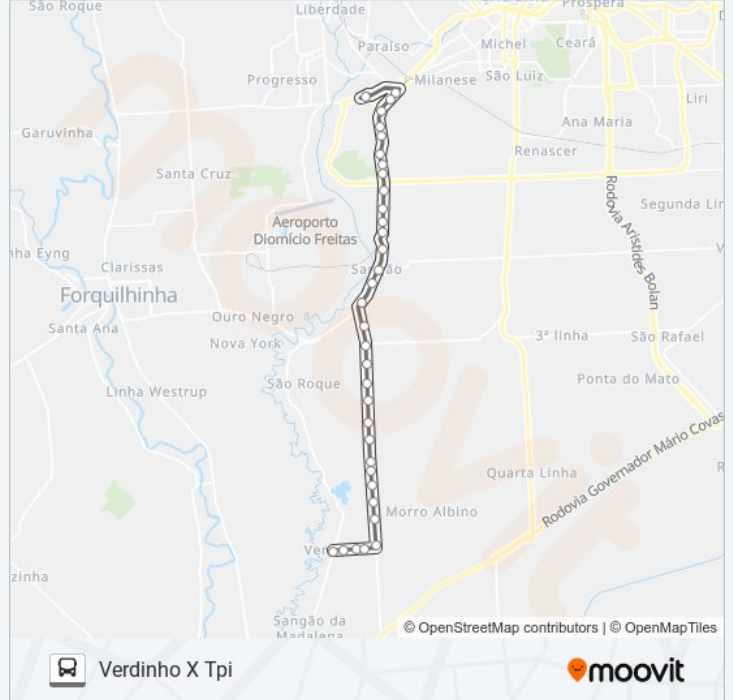

Rod.Governador Jorge Lacerda - 8501 (Capão Bonito)

Rod.Governador Jorge Lacerda - 8101

Rod.Governador Jorge Lacerda - 7571

Rod.Governador Jorge Lacerda - 7081

Horários da linha de ônibus 305D TPI /SÃO ROQUE /PISO FORTE /VERDINHO /TPI

Tabela de horários sentido Verdinho X Tpi

domingo	Fora de Operação
segunda-feira	06:43
terça-feira	06:43
quarta-feira	06:43
quinta-feira	06:43
sexta-feira	06:43
sábado	Fora de Operação

Informações da linha de ônibus 305D TPI /SÃO ROQUE /PISO FORTE /VERDINHO /TPI

Sentido: Verdinho X Tpi

Paradas: 34

Duração da viagem: 39 min

Resumo da linha:

- Rod.Governador Jorge Lacerda - 6051
- Rod.Governador Jorge Lacerda - 5220
- Rod.Governador Jorge Lacerda - 5180
- Rod.Governador Jorge Lacerda - 4980
- Rod.Governador Jorge Lacerda - 4400
- Rod.Governador Jorge Lacerda - 4000(Iparque)
- Rod.Governador Jorge Lacerda - 3220
- Rod.Governador Jorge Lacerda - 3580
- Rod.Governador Jorge Lacerda - 2901
- Rod.Governador Jorge Lacerda - 2130
- Rod.Governador Jorge Lacerda - 2050
- Rod.Governador Jorge Lacerda - 1670
- Rod.Governador Jorge Lacerda - 1110
(Confecções Deluca)
- Rod.Governador Jorge Lacerda - 990
- Rod.Governador Jorge Lacerda - 900
- R.Professor Nicolau De Napoleão - 320
- R.Professor Nicolau De Napoleão - 150
- Tpi (Desembarque)

Os horários e os mapas do itinerário da linha de ônibus 305D TPI /SÃO ROQUE /PISO FORTE /VERDINHO /TPI estão disponíveis, no formato PDF offline, no site: moovitapp.com. Use o [Moovit App](#) e viaje de transporte público por Criciúma e Tubarão! Com o Moovit você poderá ver os horários em tempo real dos ônibus, trem e metrô, e receber direções passo a passo durante todo o percurso!