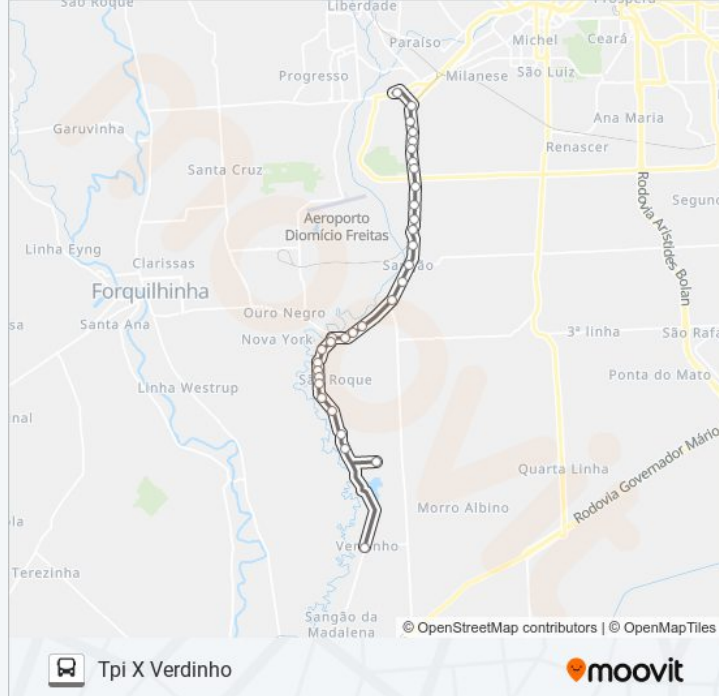

Rod.Adilton De Medeiros - 61

Rod.Adilton De Medeiros - 363

Rod.Adilton De Medeiros - 693

Rod.Adilton De Medeiros - 793

Rod.Adilton De Medeiros - 903

Rod.Adilton De Medeiros - 1013

Rod.Adilton De Medeiros - 1663

Rod.Adilton De Medeiros - 2093

Rod.Adilton De Medeiros - 2723

Rod.Adilton De Medeiros - 3163

R.Rogério Burigo - 631 (Piso Forte)

R.Rogério Burigo - 630 (Piso Forte)

R. Tranquilo Dalmolin - 10(Igreja Verdinho)

Sentido: Verdinho X Tpi

34 pontos

[VER OS HORÁRIOS DA LINHA](#)

R. Tranquilo Dalmolin - 10(Igreja Verdinho)

R. Líbero João Da Silva - 810

R. Líbero João Da Silva - 480

R. Líbero João Da Silva - 230

Rod.Governador Jorge Lacerda - 12721

Rod.Governador Jorge Lacerda - 1251

Rod.Governador Jorge Lacerda - 11641

Rod.Governador Jorge Lacerda - 11171

Rod.Governador Jorge Lacerda - 10821

Rod.Governador Jorge Lacerda - 10511

Rod.Governador Jorge Lacerda - 9951

Rod.Governador Jorge Lacerda - 9011

Rod.Governador Jorge Lacerda - 8501 (Capão Bonito)

Rod.Governador Jorge Lacerda - 8101

Rod.Governador Jorge Lacerda - 7571

Rod.Governador Jorge Lacerda - 7081

Horários da linha de ônibus 305D TPI /SÃO ROQUE /PISO FORTE /VERDINHO /TPI

Tabela de horários sentido Verdinho X Tpi

domingo	Fora de Operação
segunda-feira	06:43
terça-feira	06:43
quarta-feira	06:43
quinta-feira	06:43
sexta-feira	06:43
sábado	Fora de Operação

Informações da linha de ônibus 305D TPI /SÃO ROQUE /PISO FORTE /VERDINHO /TPI

Sentido: Verdinho X Tpi

Paradas: 34

Duração da viagem: 39 min

Resumo da linha: