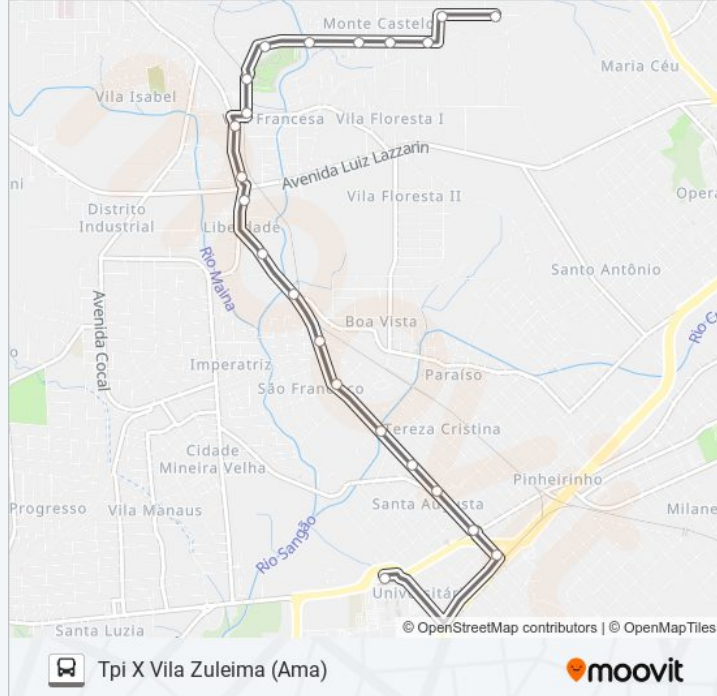

R. Antônio Rossi - 480

R. Antônio Rossi - 115(Cap)

Sentido: Vila Zuleima (Ama) X Tpi

30 pontos

[VER OS HORÁRIOS DA LINHA](#)

R. Antônio Rossi - 115(Cap)

R. Antônio De Oliveira - 215

R. Antônio De Oliveira - 380

R. Júlio Bento Cardoso - 30(Ginásio V.Zuleima)

R. Ataliba Da Silva Cardoso - 15

R. José Serafim Ferreira - 230

R. Felipe Colombo - 891

R. Ageu Cândido Teixeira - 45

R. Ageu Cândido Teixeira - 470

R. Ageu Cândido Teixeira - 660

R. Ageu Cândido Teixeira 1050

R. Beija Flor Coleira Preta - 350

R. Beija Flor Coleira Preta - 120

R. Ageu Cândido Teixeira - 480

R. Ageu Cândido Teixeira - 440(Ponto Final Monte Castelo)

R. Luís Colombo - 400

R. Luís Colombo - 90

R. Felipe Colombo - 397

Horários da linha de ônibus 312A VILA ZULEIMA VIA PARQUE IMIGRANTES /L.ANTHURIUN /BOA VISTA /TPI

Tabela de horários sentido Vila Zuleima (Ama) X Tpi

domingo	Fora de Operação
segunda-feira	18:00
terça-feira	18:00
quarta-feira	18:00
quinta-feira	18:00
sexta-feira	18:00
sábado	Fora de Operação

Informações da linha de ônibus 312A VILA ZULEIMA VIA PARQUE IMIGRANTES /L.ANTHURIUN /BOA VISTA /TPI

Sentido: Vila Zuleima (Ama) X Tpi

Paradas: 30

Duração da viagem: 25 min

Resumo da linha: