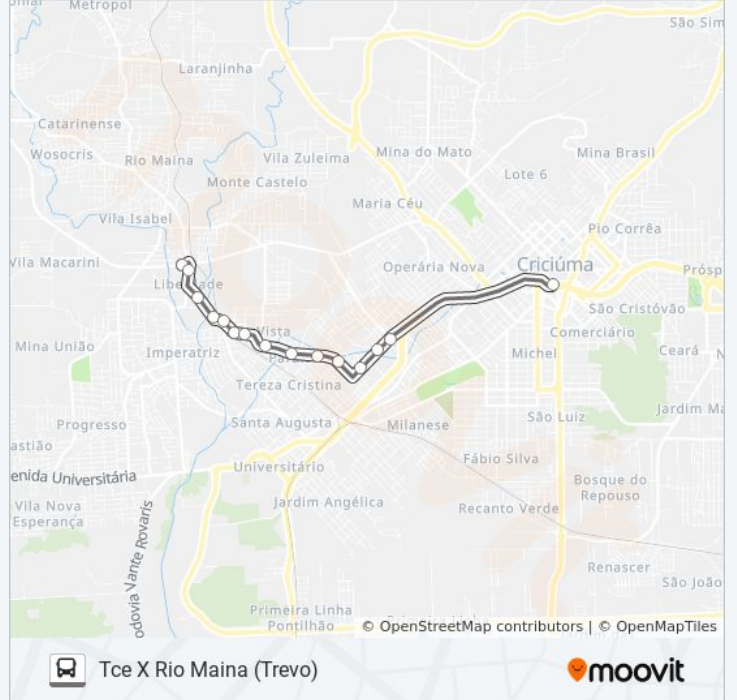

R.Imigrante Milioli - 320

R.Imigrante Milioli - 20

R.Olívio Antunes Corrêa - 320

Terminal Central Criciúma(Tce)

Sentido: Tce X Rio Maina (Trevo)

15 pontos

[VER OS HORÁRIOS DA LINHA](#)

Terminal Central Criciúma(Tce)

R.Jaraguá Do Sul - 380

R.Jaraguá Do Sul - 630

Av.Dos Italianos - 2150

Av.Dos Italianos - 2480

Av.João Ronchi - 20

Rod.Sc-446 - 80 (Rio Maina Trevo)

Horários da linha de ônibus 0218 RIO MAINA VIA BOA VISTA/STO ANTÔNIO/SC-447

Tabela de horários sentido Tce X Rio Maina (Trevo)

domingo	Fora de Operação
segunda-feira	05:40 - 19:24
terça-feira	05:40 - 19:24
quarta-feira	05:40 - 19:24
quinta-feira	05:40 - 19:24
sexta-feira	05:40 - 19:24
sábado	06:30 - 13:10

Informações da linha de ônibus 0218 RIO MAINA VIA BOA VISTA/STO ANTÔNIO/SC-447

Sentido: Tce X Rio Maina (Trevo)

Paradas: 15

Duração da viagem: 11 min

Resumo da linha:

Os horários e os mapas do itinerário da linha de ônibus 0218 RIO MAINA VIA BOA VISTA/STO ANTÔNIO/SC-447 estão disponíveis, no formato PDF offline, no site: moovitapp.com. Use o [Moovit App](#) e viaje de transporte público por Criciúma e Tubarão! Com o Moovit você poderá ver os horários em tempo real dos ônibus, trem e metrô, e receber direções passo a passo durante todo o percurso!