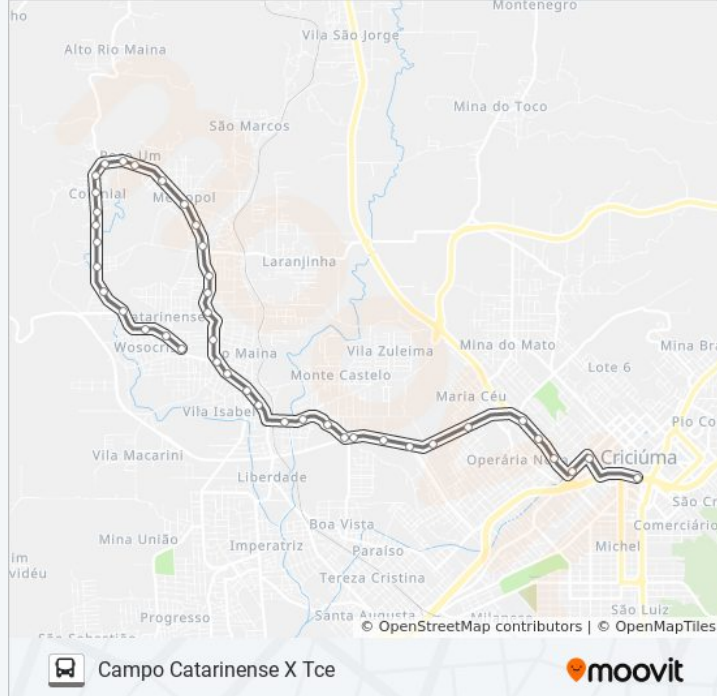

🚏 224A CAMPO CATARINENSE/...

Campo Catarinense
X Tce

Use O App

A linha de ônibus 224A CAMPO CATARINENSE/COLONIAL/TCE | (Campo Catarinense X Tce) tem 1 itinerário.

(1) Campo Catarinense X Tce: 07:05

Use o aplicativo do Moovit para encontrar a estação de ônibus da linha 224A CAMPO CATARINENSE/COLONIAL/TCE mais perto de você e descubra quando chegará a próxima linha de ônibus 224A CAMPO CATARINENSE/COLONIAL/TCE.

Informações da linha de ônibus 224A CAMPO CATARINENSE/COLONIAL/TCE**Sentido:** Campo Catarinense X Tce**Paradas:** 41**Duração da viagem:** 41 min**Resumo da linha:**

Av.Dos Imigrantes - 2881

Av.Dos Imigrantes - 2491

Av.Dos Imigrantes - 2225

Av.Dos Imigrantes - 2011

Av.Dos Imigrantes - 1671(Manenti Rio Maina)

Av.Dos Imigrantes - 1441

R.João Colombo - 235(Vila Francesa)

R.João Colombo - 100

R.Nibele Ugioni - 130

R.Nibele Ugioni - 480

R.Araranguá - 1140

R.Giacomo Sônego - 15

Terminal Central Criciúma(Tce)

Os horários e os mapas do itinerário da linha de ônibus 224A CAMPO CATARINENSE/COLONIAL/TCE estão disponíveis, no formato PDF offline, no site: moovitapp.com. Use o [Moovit App](https://moovitapp.com) e viaje de transporte público por Criciúma e Tubarão! Com o Moovit você poderá ver os horários em tempo real dos ônibus, trem e metrô, e receber direções passo a passo durante todo o percurso!