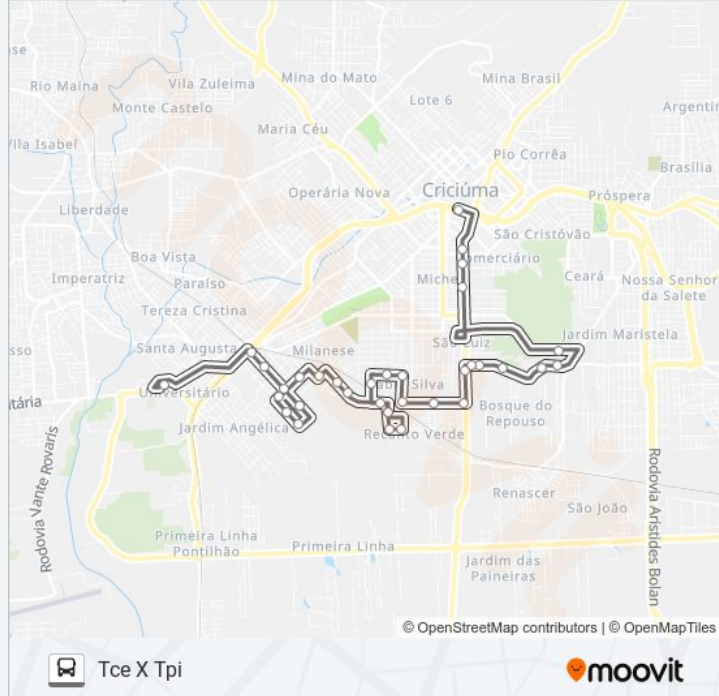

503A FÁBIO SILVA /RECANTO V...

Tce X Tpi

Use O App

A linha de ônibus 503A FÁBIO SILVA /RECANTO VERDE /3 RIBEIRÕES | (Tce X Tpi) tem 2 itinerários.

(1) Tce X Tpi: 06:25 - 17:19(2) Tpi X Tce: 18:02

Use o aplicativo do Moovit para encontrar a estação de ônibus da linha 503A FÁBIO SILVA /RECANTO VERDE /3 RIBEIRÕES mais perto de você e descubra quando chegará a próxima linha de ônibus 503A FÁBIO SILVA /RECANTO VERDE /3 RIBEIRÕES.

**Sentido: Tce X Tpi**

34 pontos

[VER OS HORÁRIOS DA LINHA](#)

Terminal Central Criciúma(Tce)  
R.Desembargador Pedro Silva - 420  
Rua Desembargador Pedro Silva, 64  
R.Desembargador Pedro Silva - 910  
Av.Imigrantes Poloneses 1312  
R.Linha Três Ribeirões, 1309  
R.Vitalino Scremin - 1061  
R.Vitalino Scremin - 391  
R.Vitalino Scremin - 141  
Rua Linha Três Ribeirões, 62  
Rod.Luiz Rosso - 730  
R.Nicolau Machado De Souza - 57  
R.Nicolau Machado De Souza - 400  
R.Epitácio Pessoa - 1080  
R.Epitácio Pessoa - 740  
Rua Ludovico Mario Mangili, 300  
R.Pinheiro Machado - 855  
R. João Neto, 2  
Rua Luiz Netto, 32  
R.Luís Neto - 860  
R.João Neto - 130

**Informações da linha de ônibus 503A FÁBIO SILVA /RECANTO VERDE /3 RIBEIRÕES****Sentido:** Tce X Tpi**Paradas:** 34**Duração da viagem:** 26 min**Resumo da linha:**

R.Nicolau Machado De Souza - 1031

R.Tadeu Silvestre - 960

### Sentido: Tpi X Tce

40 pontos

[VER OS HORÁRIOS DA LINHA](#)

Terminal Pinheirinho Criciúma(Tpi)

Rod.Governador Jorge Lacerda - 740

Rod.Governador Jorge Lacerda - 900

R.Professor Nicolau De Napoleão - 320

R.Professor Nicolau De Napoleão - 150