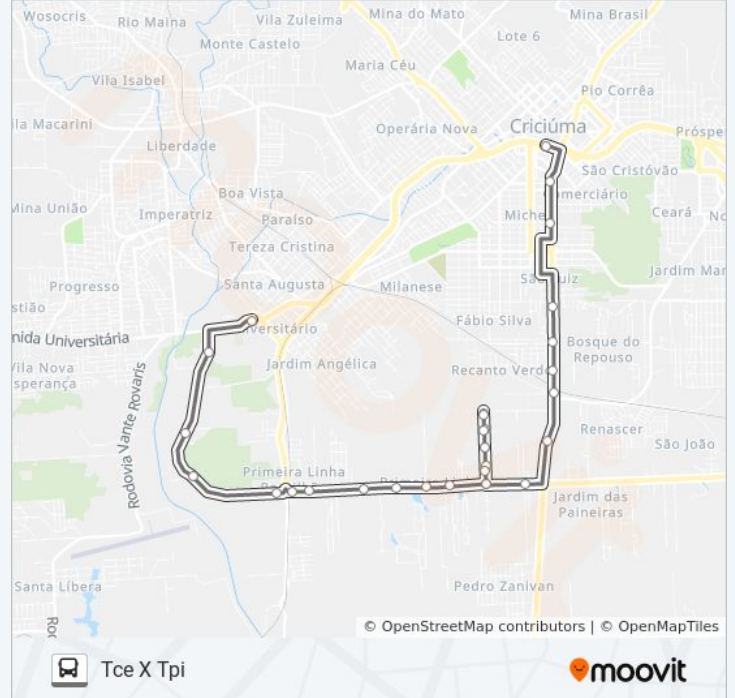

0505 1ª LINHA VIA QUARTEL

Tce X Tpi

Use O App

A linha de ônibus 0505 1ª LINHA VIA QUARTEL | (Tce X Tpi) tem 2 itinerários.

(1) Tce X Tpi: 11:55(2) Tpi X Tce: 16:55

Use o aplicativo do Moovit para encontrar a estação de ônibus da linha 0505 1ª LINHA VIA QUARTEL mais perto de você e descubra quando chegará a próxima linha de ônibus 0505 1ª LINHA VIA QUARTEL.

Sentido: Tce X Tpi

33 pontos

[VER OS HORÁRIOS DA LINHA](#)

Terminal Central Criciúma(Tce)
R.Desembargador Pedro Silva - 420
Rua Desembargador Pedro Silva, 64
R.Desembargador Pedro Silva - 910
Rod.Luiz Rosso - 130
Rod.Luiz Rosso - 730
Rod.Luiz Rosso - 1160
Rod.Luiz Rosso - 1520
Rod.Luiz Rosso - 1810
Rod.Luiz Rosso - 2310
Rod.Alexandre Beloli - 3200
R.Angela Ubiali - 40
R.Angela Ubiali - 260
R.Angela Ubiali - 480
R.Angela Ubiali - 710
R.Angela Ubiali - 900
R.Angela Ubiali - 875
R.Angela Ubiali - 700
R.Angela Ubiali - 475
R.Angela Ubiali - 255
R.Angela Ubiali - 35

Informações da linha de ônibus 0505 1ª LINHA VIA QUARTEL**Sentido:** Tce X Tpi**Paradas:** 33**Duração da viagem:** 33 min**Resumo da linha:**

Rod.Alexandre Beloli - 2310(Condominio Jardim Das Acacias)

Rod.Antônio Just - 1400

Rod. Antônio Just, 410

Rod.Antônio Just - 290

Terminal Pinheirinho Criciúma(Tpi)

Sentido: Tpi X Tce

34 pontos

[VER OS HORÁRIOS DA LINHA](#)

Terminal Pinheirinho Criciúma(Tpi)