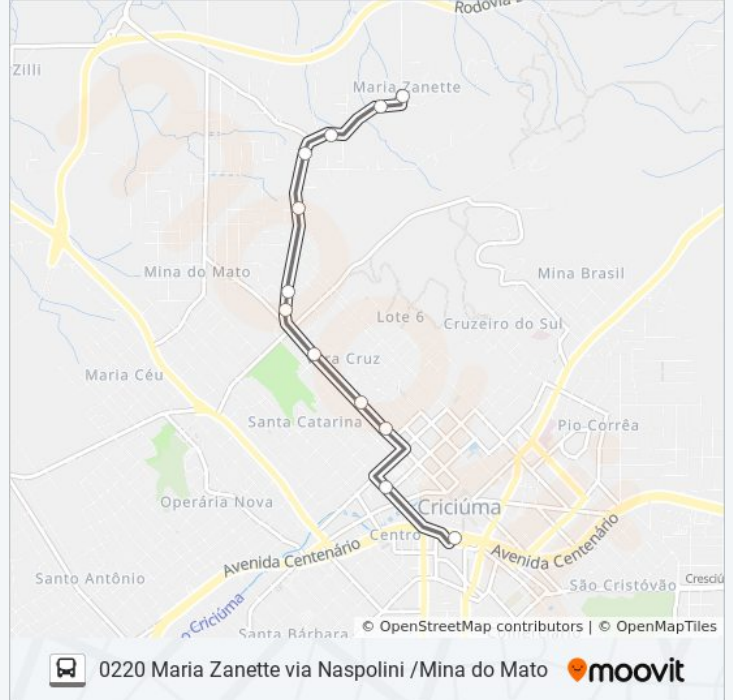

**Sentido: Tce X Maria Zanette**

12 pontos

[VER OS HORÁRIOS DA LINHA](#)

Terminal Central Criciúma(Tce)  
 R. Anita Garibaldi - 320(Camelódromo)  
 R. João Pessoa - 580  
 R. João Pessoa - 790  
 R. João Pessoa - 1240  
 Rod. Archimedes Naspolini - 60  
 Rod. Archimedes Naspolini - 200  
 Rod. Archimedes Naspolini - 770  
 Rod. Archimedes Naspolini - 1060  
 R. Quintino Dal Pont - 150  
 R. Quintino Dal Pont - 570  
 R. Angelo Antonelli - 100(Maria Zanette)

**Horários da linha de ônibus 0220 MARIA ZANETTE VIA NASPOLINI /MINA DO MATO**

Tabela de horários sentido Tce X Maria Zanette

Domingo	Fora de Operação
Segunda-feira	06:21 - 12:35
Terça-feira	06:21 - 12:35
Quarta-feira	06:21 - 12:35
Quinta-feira	06:21 - 12:35
Sexta-feira	06:21 - 12:35
Sábado	Fora de Operação

**Informações da linha de ônibus 0220 MARIA ZANETTE VIA NASPOLINI /MINA DO MATO**

**Sentido:** Tce X Maria Zanette

**Paradas:** 12

**Duração da viagem:** 10 min

**Resumo da linha:**

Os horários e os mapas do itinerário da linha de ônibus 0220 MARIA ZANETTE VIA NASPOLINI /MINA DO MATO estão disponíveis, no formato PDF offline, no site: [moovitapp.com](https://moovitapp.com). Use o [Moovit App](#) e viaje de transporte público por Criciúma e Tubarão! Com o Moovit você poderá ver os horários em tempo real dos ônibus, trem e metrô, e receber direções passo a passo durante todo o percurso!