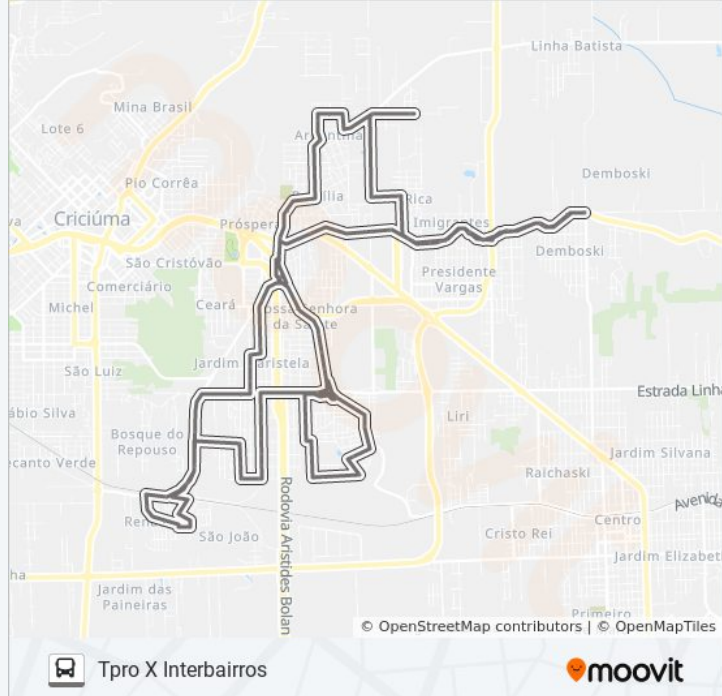

🚏 704A INTERBAIRROS PROSP...

Tpro X Interbairros

Use O App

A linha de ônibus 704A INTERBAIRROS PROSPERA 704A | (Tpro X Interbairros) tem 1 itinerário.

(1) Tpro X Interbairros: 23:05

Use o aplicativo do Moovit para encontrar a estação de ônibus da linha 704A INTERBAIRROS PROSPERA 704A mais perto de você e descubra quando chegará a próxima linha de ônibus 704A INTERBAIRROS PROSPERA 704A.

Sentido: Tpro X Interbairros

83 pontos

[VER OS HORÁRIOS DA LINHA](#)

Terminal Próspera Criciúma(Tpro)
R.Oscar Pedro Mariano - 20
Av.Centenário - 1307
Av.Centenário - 1051(Dominio Sistemas)
Av.Centenário - 851
Av.Das Indústrias - 110
Av.Das Indústrias - 320
Av.Das Indústrias - 610
R.Ademar Canarin - 880
R.Sempre Verde - 401
R.Maria Salete De Oliveira - 941
R.Pedro Justino Sabino - 70
R.Vital Juvenal Pacheco - 151
Av.Centenário - 170
Av.Centenário - 430
R.Vitalino Scremin, 255
Av.Gílio Búrigo - 1380
Av.Gílio Búrigo - 2580
Av.Gílio Búrigo - 2960
Av.Gílio Búrigo - 3260
Rua 323 913(Mercado Ana)

**Informações da linha de ônibus 704A
INTERBAIRROS PROSPERA 704A****Sentido:** Tpro X Interbairros**Paradas:** 83**Duração da viagem:** 60 min**Resumo da linha:**

R.Frei Damião - 871

R.Frei Damião - 621

R.Fortaleza - 790

R.Tocantins - 720

Rua Tocantins, 954

Rua Caiapó, 12

Rua Tupiniquim, 162

R. Mil Setecentos E Cinquenta E Sete, 185

R.Doutor Jairo Frank - 51

Rod.Leonardo Bialeck - 740