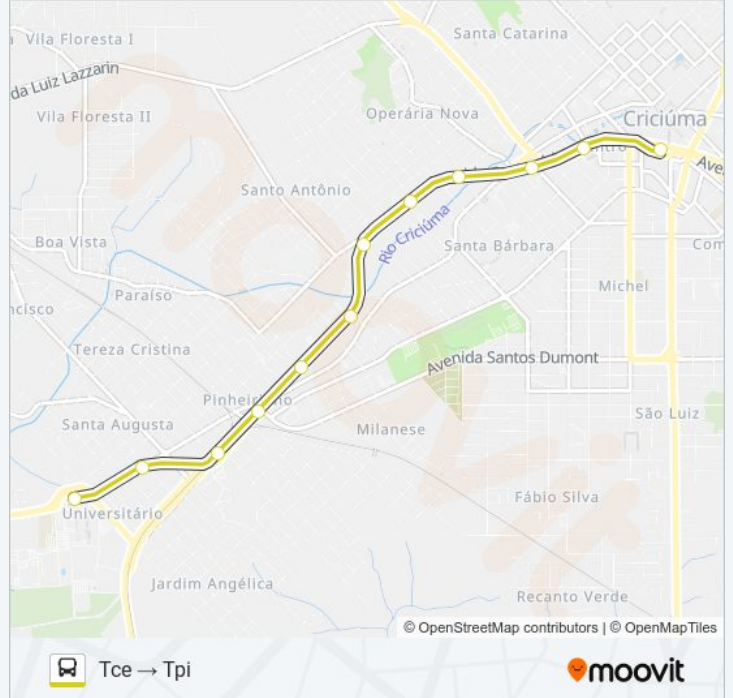

 101A CENTENÁRIO VIA TPI-TCE

Tce → Tpi

Use O App

A linha de ônibus 101A CENTENÁRIO VIA TPI-TCE | (Tce → Tpi) tem 2 itinerários.

(1) Tce → Tpi: 21:50 - 22:08(2) Tpi → Tce: 21:35 - 21:53

Use o aplicativo do Moovit para encontrar a estação de ônibus da linha 101A CENTENÁRIO VIA TPI-TCE mais perto de você e descubra quando chegará a próxima linha de ônibus 101A CENTENÁRIO VIA TPI-TCE.

Sentido: Tce → Tpi

12 pontos

[VER OS HORÁRIOS DA LINHA](#)

Terminal Central Criciúma(Tce)
Estação Rodoviaria - 26
Estação Dos Bombeiros - 27
Estação Bristot - 28
Estação Do Carvao - 29
Estação Santo Antonio - 30
Estação Paineiras - 06
Estação Rosa De Maio - 05
Estação Dos Imigrantes - 33
Estação Bairro Da Juventude - 34
Estação Santa Augusta - 35
Terminal Pinheirinho Criciúma(Tpi)

Horários da linha de ônibus 101A CENTENÁRIO VIA TPI-TCE

Tabela de horários sentido Tce → Tpi

domingo	Fora de Operação
segunda-feira	21:50 - 22:08
terça-feira	21:50 - 22:08
quarta-feira	21:50 - 22:08
quinta-feira	21:50 - 22:08
sexta-feira	21:50 - 22:08
sábado	Fora de Operação

Informações da linha de ônibus 101A CENTENÁRIO VIA TPI-TCE**Sentido:** Tce → Tpi**Paradas:** 12**Duração da viagem:** 11 min**Resumo da linha:**

Sentido: Tpi → Tce

11 pontos

[VER OS HORÁRIOS DA LINHA](#)