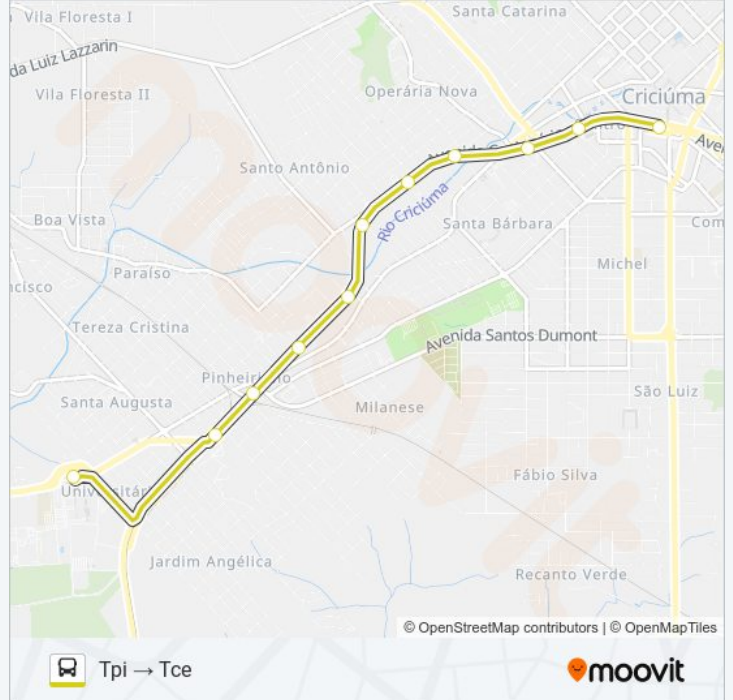

 101A CENTENÁRIO VIA TPI-TCE

Tce → Tpi

Use O App

A linha de ônibus 101A CENTENÁRIO VIA TPI-TCE | (Tce → Tpi) tem 2 itinerários.

(1) Tce → Tpi: 21:50 - 22:08(2) Tpi → Tce: 21:35 - 21:53

Use o aplicativo do Moovit para encontrar a estação de ônibus da linha 101A CENTENÁRIO VIA TPI-TCE mais perto de você e descubra quando chegará a próxima linha de ônibus 101A CENTENÁRIO VIA TPI-TCE.

Sentido: Tce → Tpi

12 pontos

[VER OS HORÁRIOS DA LINHA](#)

Terminal Central Criciúma(Tce)
Estação Rodoviaria - 26
Estação Dos Bombeiros - 27
Estação Bristot - 28
Estação Do Carvao - 29
Estação Santo Antonio - 30
Estação Paineiras - 06
Estação Rosa De Maio - 05
Estação Dos Imigrantes - 33
Estação Bairro Da Juventude - 34
Estação Santa Augusta - 35
Terminal Pinheirinho Criciúma(Tpi)

Horários da linha de ônibus 101A CENTENÁRIO VIA TPI-TCE

Tabela de horários sentido Tpi → Tce

domingo	Fora de Operação
segunda-feira	21:35 - 21:53
terça-feira	21:35 - 21:53
quarta-feira	21:35 - 21:53
quinta-feira	21:35 - 21:53
sexta-feira	21:35 - 21:53
sábado	Fora de Operação

Informações da linha de ônibus 101A CENTENÁRIO VIA TPI-TCE

Sentido: Tpi → Tce

Paradas: 11

Duração da viagem: 12 min

Resumo da linha:

Os horários e os mapas do itinerário da linha de ônibus 101A CENTENÁRIO VIA TPI-TCE estão disponíveis, no formato PDF offline, no site: moovitapp.com. Use o [Moovit App](#) e viaje de transporte público por Criciúma e Tubarão! Com o Moovit você poderá ver os horários em tempo real dos ônibus, trem e metrô, e receber direções passo a passo durante todo o percurso!