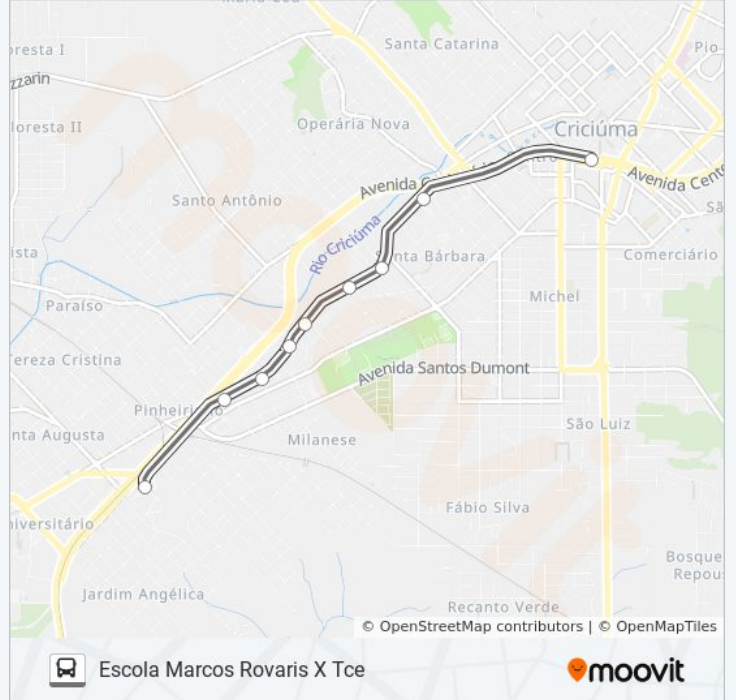

502C ESCOLA MARCOS ROV...

Escola Marcos
Rovaris X Tce

Use O App

A linha de ônibus 502C ESCOLA MARCOS ROVARIS/TCE | (Escola Marcos Rovaris X Tce) tem 1 itinerário.

(1) Escola Marcos Rovaris X Tce: 17:02

Use o aplicativo do Moovit para encontrar a estação de ônibus da linha 502C ESCOLA MARCOS ROVARIS/TCE mais perto de você e descubra quando chegará a próxima linha de ônibus 502C ESCOLA MARCOS ROVARIS/TCE.

R.Cônego Aníbal M. Di Francia - 1450

R.Henrique Lage - 1973

R.Henrique Lage - 1721

R.Henrique Lage - 1151

Terminal Central Criciúma(Tce)

**Horários da linha de ônibus 502C ESCOLA
MARCOS ROVARIS/TCE**Tabela de horários sentido Escola Marcos Rovaris X
Tce

Domingo	Fora de Operação
Segunda-feira	17:02
Terça-feira	17:02
Quarta-feira	17:02
Quinta-feira	17:02
Sexta-feira	17:02
Sábado	Fora de Operação

**Informações da linha de ônibus 502C ESCOLA
MARCOS ROVARIS/TCE****Sentido:** Escola Marcos Rovaris X Tce**Paradas:** 9**Duração da viagem:** 11 min**Resumo da linha:**

Os horários e os mapas do itinerário da linha de ônibus 502C ESCOLA MARCOS ROVARIS/TCE estão disponíveis, no formato PDF offline, no site: moovitapp.com. Use o [Moovit App](#) e viaje de transporte público por Criciúma e Tubarão! Com o Moovit você poderá ver os horários em tempo real dos ônibus, trem e metrô, e receber direções passo a passo durante todo o percurso!