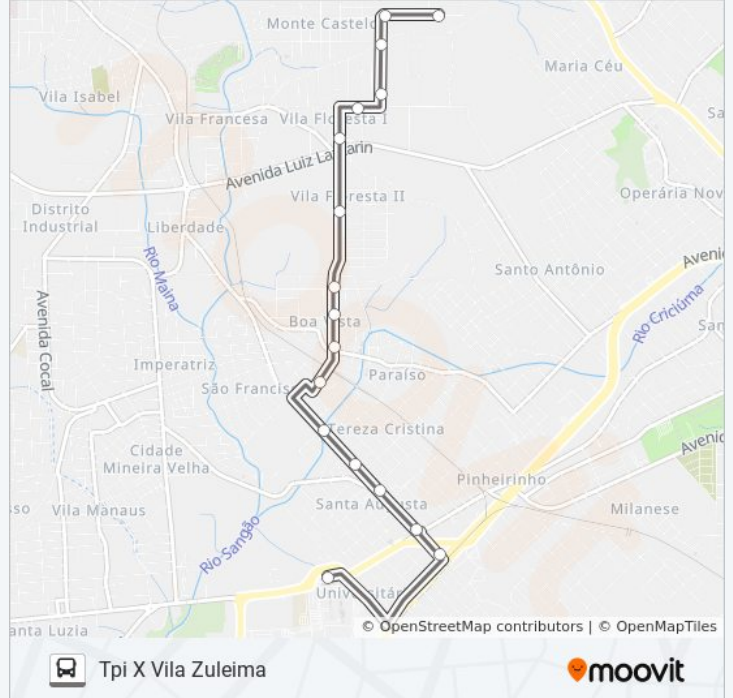

Sentido: Vila Zuleima X Tpi

32 pontos

[VER OS HORÁRIOS DA LINHA](#)

- R. Antônio Rossi - 115(Cap)
- R. Antônio De Oliveira - 215
- R. Antônio De Oliveira - 380
- R. Júlio Bento Cardoso - 30(Ginasio V.Zuleima)
- R. Ataliba Da Silva Cardoso - 15
- R. José Serafim Ferreira - 230
- R. Felipe Colombo - 891
- R. Ageu Cândido Teixeira - 45
- R. Ageu Cândido Teixeira - 470
- R. Ageu Cândido Teixeira - 660
- R. Ageu Cândido Teixeira 1050
- R. Beija Flor Coleira Preta - 350
- R. Beija Flor Coleira Preta - 120
- R. Ageu Cândido Teixeira - 480
- R. Ageu Cândido Teixeira - 440(Ponto Final Monte Castelo)
- R. Um Mil E Quinhentos E Vinte, 157
- R. Luiz Colombo,
- R. Alina Alexandrina Mateus, 9

Horários da linha de ônibus 0312 VILA ZULEIMA VIA BOA VISTA /L.ANTHURIUN /PARQUE IMIGRANTES /TPI

Tabela de horários sentido Vila Zuleima X Tpi

Domingo	Fora de Operação
Segunda-feira	06:37 - 12:24
Terça-feira	06:37 - 12:24
Quarta-feira	06:37 - 12:24
Quinta-feira	06:37 - 12:24
Sexta-feira	06:37 - 12:24
Sábado	Fora de Operação

Informações da linha de ônibus 0312 VILA ZULEIMA VIA BOA VISTA /L.ANTHURIUN /PARQUE IMIGRANTES /TPI

Sentido: Vila Zuleima X Tpi

Paradas: 32

Duração da viagem: 21 min

Resumo da linha: