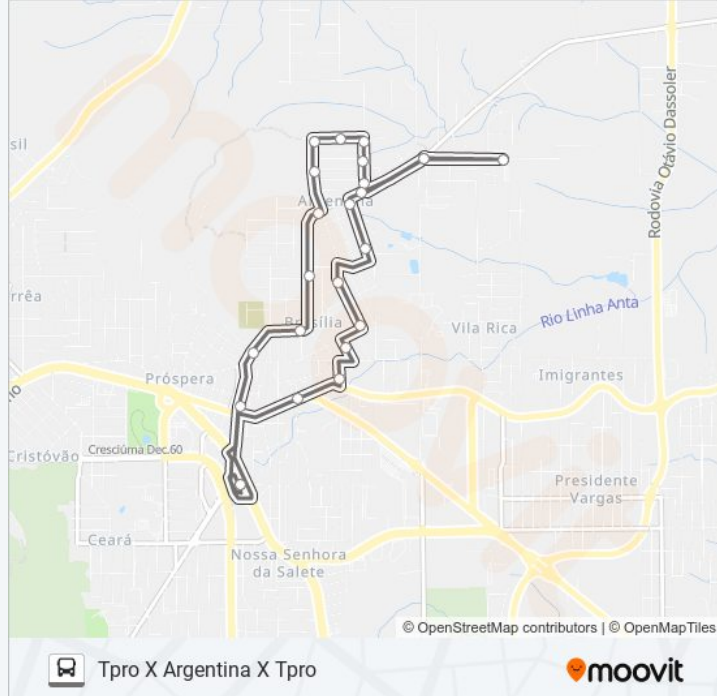

R.Xingu - 101

R.Espírito Santo - 65

R.General Osvaldo Pinto Da Veiga - 1777(Hulha Cap)

Terminal Próspera Criciúma(Tpro)

Os horários e os mapas do itinerário da linha de ônibus 0404 ARGENTINA/LOT.BITENCOURT-MARLI VIA RES.TURIN estão disponíveis, no formato PDF offline, no site: moovitapp.com. Use o Moovit App e viaje de transporte público por Criciúma e Tubarão! Com o Moovit você poderá ver os horários em tempo real dos ônibus, trem e metrô, e receber direções passo a passo durante todo o percurso!

© 2024 Moovit - Todos os direitos reservados