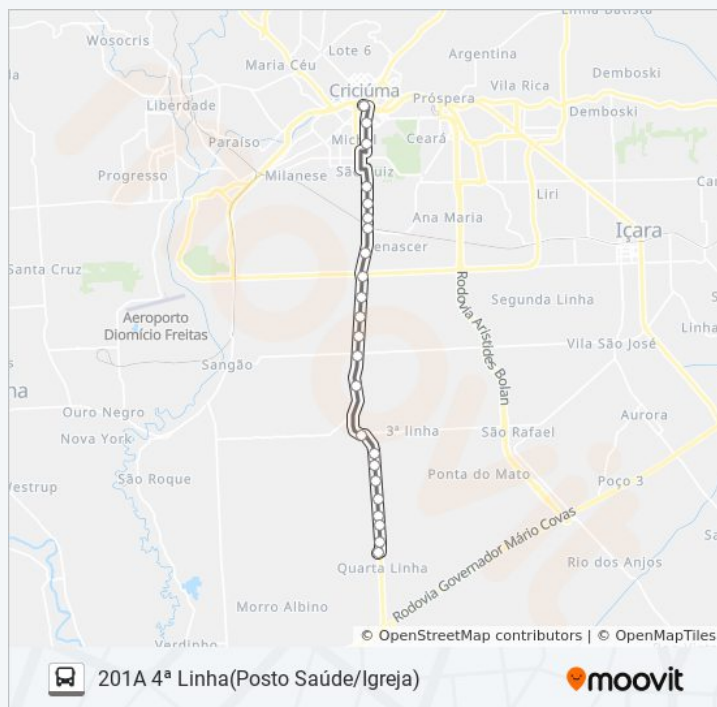

Informações da linha de ônibus 201A 4ª LINHA(POSTO SAÚDE/IGREJA)

Sentido: Tce X 4ª Linha (Transp.Venson)

Paradas: 25

Duração da viagem: 33 min

Resumo da linha:

Rod.Luiz Rosso - 3510

Rod.Luiz Rosso - 3940

Rod.Luiz Rosso - 4420

Rod.Luiz Rosso - 5000(Mor.Estevão Igreja)

Rod.Luiz Rosso - 5810

Rod.Luiz Rosso - 7330

Rod.Luiz Rosso - 7880

Rod.Luiz Rosso - 8280

Rod.Luiz Rosso - 8710

Rod.Luiz Rosso - 9180

Rod.Luiz Rosso - 9650

Rod.Luiz Rosso - 10000

Rod.Luiz Rosso - 10360

R.Gérson Luiz Venson - 20(Transp.Venson)

Os horários e os mapas do itinerário da linha de ônibus 201A 4ª LINHA(POSTO SAÚDE/IGREJA) estão disponíveis, no formato PDF offline, no site: moovitapp.com. Use o [Moovit App](#) e viaje de transporte público por Criciúma e Tubarão! Com o Moovit você poderá ver os horários em tempo real dos ônibus, trem e metrô, e receber direções passo a passo durante todo o percurso!