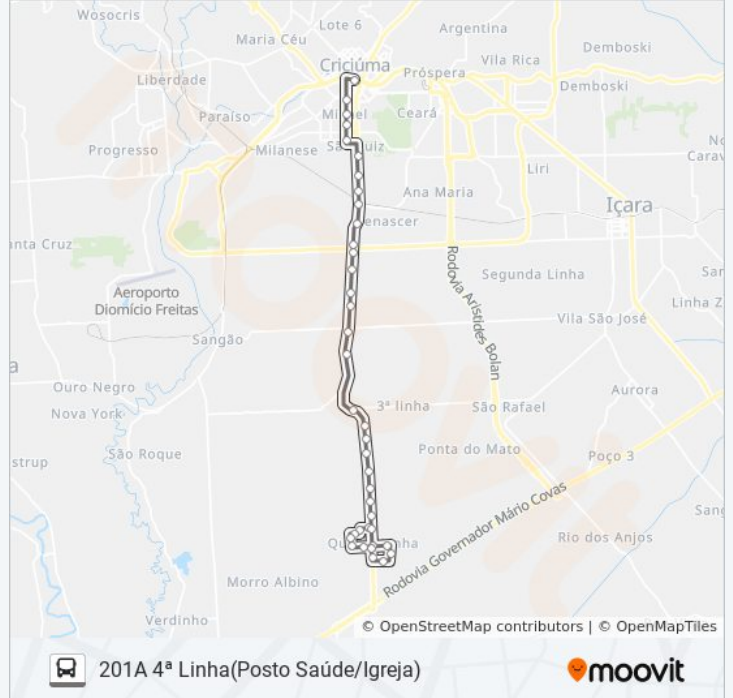

Rod.Luiz Rosso - 1501

Rod.Luiz Rosso - 1101

Rod.Luiz Rosso - 705

Rod.Luiz Rosso - 111

R.Joaquim Nabuco - 1300

R.Joaquim Nabuco - 950(Michel)

R.Joaquim Nabuco - 600

Terminal Central Criciúma(Tce)

Sentido: Tce X 4ª Linha (Transp.Venson)

25 pontos

[VER OS HORÁRIOS DA LINHA](#)

Terminal Central Criciúma(Tce)

R.Desembargador Pedro Silva - 420

Rua Desembargador Pedro Silva, 64

R.Desembargador Pedro Silva - 910