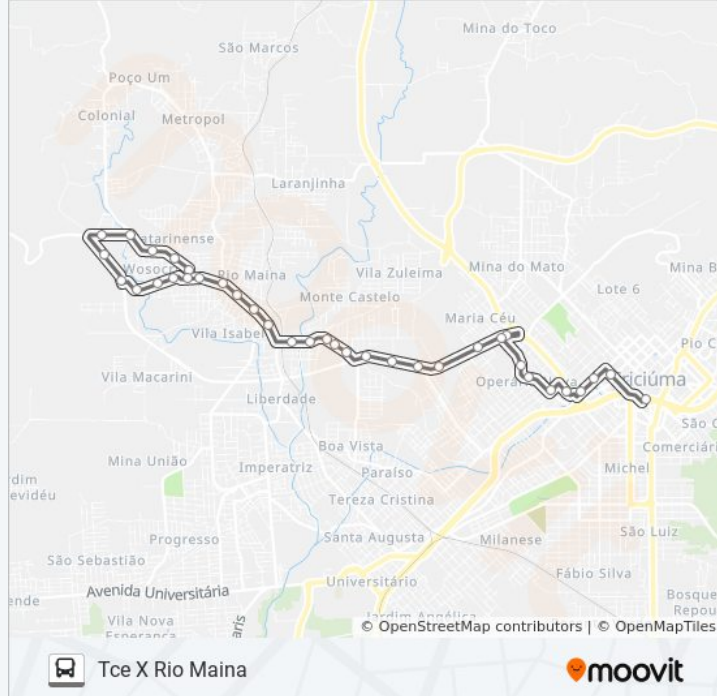

[VER OS HORÁRIOS DA LINHA](#)

- Terminal Central Criciúma(Tce)
- R.Anita Garibaldi - 320(Camelódromo)
- R.Aranguá - 1010
- R.Aranguá - 1150
- R.Martins Fontes - 110
- R.Santarém - 210
- R.Venceslau Braz - 710
- R.Venceslau Braz - 930(Hospital S.Catarina)
- R.Venceslau Braz - 1380
- Av.Luís Lazarin - 60
- Av.Luís Lazarin - 530
- Av.Luís Lazarin - 1080
- Av.Luís Lazarin - 1350
- Av.Luís Lazarin - 1700
- Av.Luís Lazarin - 2110
- R.Nibele Ugioni - 350
- R.Nibele Ugioni, 131
- R.Nibele Ugioni - 100

Informações da linha de ônibus 0200 RIO MAINA VIA HOSPITAL SANTA CATARINA

Sentido: Tce X Rio Maina

Paradas: 36

Duração da viagem: 30 min

Resumo da linha:

R.João Colombo - 95

R.João Colombo - 90

Av.Dos Imigrantes - 1450

Av.Dos Imigrantes - 1700(Rio Maina Igreja)

Av.Dos Imigrantes - 2000

R.Virgílio Mondardo - 60(Trevo Vilson Coral)

R.Virgílio Mondardo - 350

R.Francisco Assis Macarini - 120

R.Francisco Assis Macarini - 300

R.Francisco Assis Macarini - 550

Os horários e os mapas do itinerário da linha de ônibus 0200 RIO MAINA VIA HOSPITAL SANTA CATARINA estão disponíveis, no formato PDF offline, no site: moovitapp.com. Use o [Moovit App](#) e viaje de transporte público por Criciúma e Tubarão! Com o Moovit você poderá ver os horários em tempo real dos ônibus, trem e metrô, e receber direções passo a passo durante todo o percurso!