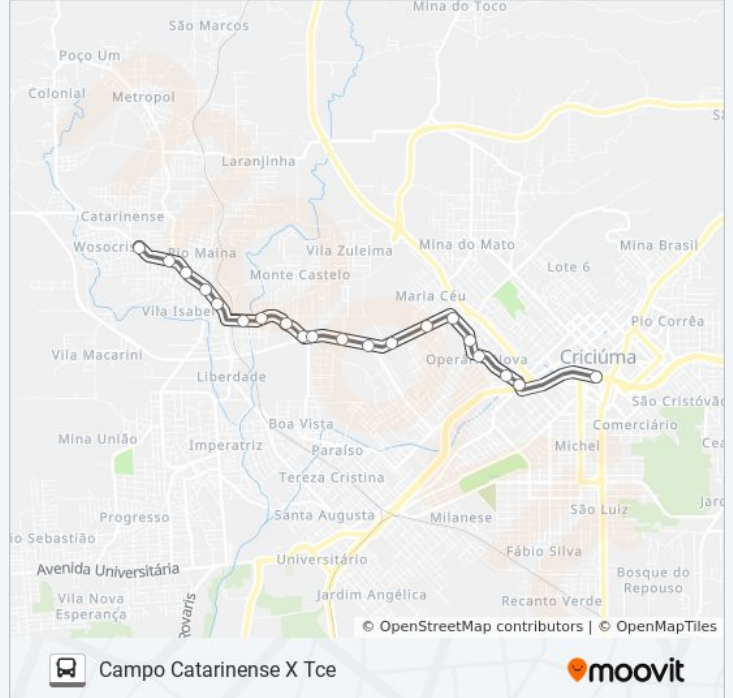

0200 RIO MAINA VIA HOSPITA...

Campo Catarinense
X Tce

Use O App

A linha de ônibus 0200 RIO MAINA VIA HOSPITAL SANTA CATARINA | (Campo Catarinense X Tce) tem 2 itinerários.
(1) Campo Catarinense X Tce: 05:59 - 22:45(2) Tce X Rio Maina: 05:30 - 22:15
Use o aplicativo do Moovit para encontrar a estação de ônibus da linha 0200 RIO MAINA VIA HOSPITAL SANTA CATARINA mais perto de você e descubra quando chegará a próxima linha de ônibus 0200 RIO MAINA VIA HOSPITAL SANTA CATARINA.

Sentido: Campo Catarinense X Tce

20 pontos

[VER OS HORÁRIOS DA LINHA](#)

R.Virgílio Mondardo - 550(Campo Catarinense)
R.Virgílio Mondardo - 100
Av.Dos Imigrantes - 2011
Av.Dos Imigrantes - 1671(Manenti Rio Maina)
Av.Dos Imigrantes - 1441
R.João Colombo - 235(Vila Francesa)
R.João Colombo - 100
R.Nibele Ugioni - 130
R.Nibele Ugioni - 480
Av.Luís Lazarin - 2121
Av.Luís Lazarin - 1711
Av.Luís Lazarin - 1361
Av.Luís Lazarin - 1071
Av.Luís Lazarin - 541
R.Venceslau Braz - 1370
R.Venceslau Braz - 1000(Hosp.S.Catarina)
R.Venceslau Braz - 715
R.Venceslau Braz - 270
R.Venceslau Braz - 30
Terminal Central Criciúma(Tce)

Informações da linha de ônibus 0200 RIO MAINA VIA HOSPITAL SANTA CATARINA**Sentido:** Campo Catarinense X Tce**Paradas:** 20**Duração da viagem:** 21 min**Resumo da linha:**

Sentido: Tce X Rio Maina

36 pontos

Av.Dos Imigrantes - 1700(Rio Maina Igreja)

Av.Dos Imigrantes - 2000

R.Virgílio Mondardo - 60(Trevo Vilson Coral)

R.Virgílio Mondardo - 350

R.Francisco Assis Macarini - 120

R.Francisco Assis Macarini - 300

R.Francisco Assis Macarini - 550