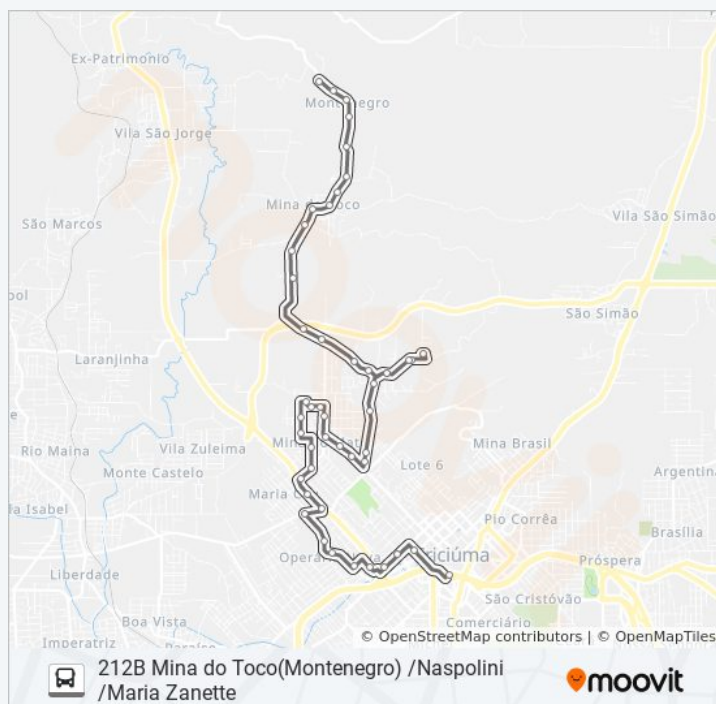

R.Itália - 810(Colina Do Avivamento)

R.Itália - 1230

R.Itália - 1430(Igreja Montenegro)

R.Itália - 1620(Familia Vito)

R.Itália - 1870(Igreja Assembleia Deus Montenegro)

Informações da linha de ônibus 212B MINA DO TOCO(MONTENEGRO) /NASPOLINI /MARIA ZANETTE

Sentido: Tce X Mina Do Toco

Paradas: 33

Duração da viagem: 30 min

Resumo da linha:

Os horários e os mapas do itinerário da linha de ônibus 212B MINA DO TOCO(MONTENEGRO) /NASPOLINI /MARIA ZANETTE estão disponíveis, no formato PDF offline, no site: moovitapp.com. Use o [Moovit App](#) e viaje de transporte público por Criciúma e Tubarão! Com o Moovit você poderá ver os horários em tempo real dos ônibus, trem e metrô, e receber direções passo a passo durante todo o percurso!