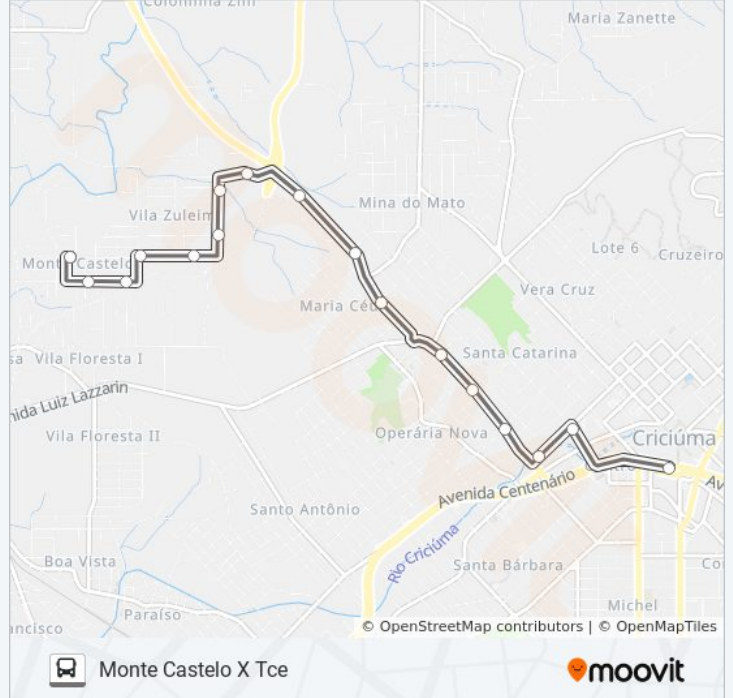

Sentido: Tce X Loteamento Anthuriun/M.Castelo

23 pontos

[VER OS HORÁRIOS DA LINHA](#)

- Terminal Central Criciúma(Tce)
- R.Anita Garibaldi - 320(Camelódromo)
- R.Araranguá - 1010
- R.Araranguá - 1150
- R.Álvaro Catão - 380
- R. Álvaro Catão, 700
- Rod.Sebastião Tolêdo Dos Santos - 10
- Rod.Sebastião Tolêdo Dos Santos - 300
- Rod.Sebastião Tolêdo Dos Santos - 680
- Rod.Sebastião Tolêdo Dos Santos - 1160(Mor.Da Colina)
- R.Frederico Zilli - 150
- R.Júlio Bento Cardoso - 30(Ginasio V.Zuleima)
- R.Ataliba Da Silva Cardoso - 15
- R.José Serafim Ferreira - 230
- R.Felipe Colombo - 891
- R.Ageu Cândido Teixeira - 45
- R.Ageu Cândido Teixeira - 470
- R.Ageu Cândido Teixeira - 660

Horários da linha de ônibus 204A VILA ZULEIMA VIA LOT.ANTHURIUN/M.CASTELO

Tabela de horários sentido Tce X Loteamento Anthuriun/M.Castelo

domingo	Fora de Operação
segunda-feira	05:41 - 22:22
terça-feira	05:41 - 22:22
quarta-feira	05:41 - 22:22
quinta-feira	05:41 - 22:22
sexta-feira	05:41 - 22:22
sábado	Fora de Operação

Informações da linha de ônibus 204A VILA ZULEIMA VIA LOT.ANTHURIUN/M.CASTELO

Sentido: Tce X Loteamento Anthuriun/M.Castelo

Paradas: 23

Duração da viagem: 17 min

Resumo da linha: