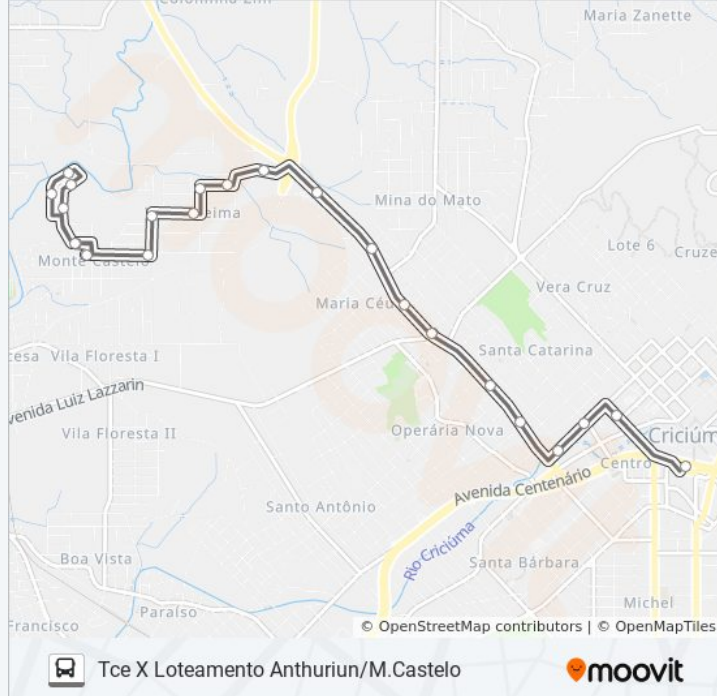

R.Antônio De Oliveira - 215

R.Antônio De Oliveira - 380

R.Frederico Zilli - 140

Rod.Sebastião Tolêdo Dos Santos - 1170(Mor.Da Colina)

Rod.Sebastião Tolêdo Dos Santos - 671

Rod.Sebastião Tolêdo Dos Santos - 331

23 pontos

[VER OS HORÁRIOS DA LINHA](#)

- Terminal Central Criciúma(Tce)
- R.Anita Garibaldi - 320(Camelódromo)
- R.Araranguá - 1010
- R.Araranguá - 1150
- R.Álvaro Catão - 380
- R. Álvaro Catão, 700
- Rod.Sebastião Tolêdo Dos Santos - 10
- Rod.Sebastião Tolêdo Dos Santos - 300
- Rod.Sebastião Tolêdo Dos Santos - 680
- Rod.Sebastião Tolêdo Dos Santos - 1160(Mor.Da Colina)
- R.Frederico Zilli - 150
- R.Júlio Bento Cardoso - 30(Ginasio V.Zuleima)
- R.Ataliba Da Silva Cardoso - 15
- R.José Serafim Ferreira - 230
- R.Felipe Colombo - 891
- R.Ageu Cândido Teixeira - 45
- R.Ageu Cândido Teixeira - 470
- R.Ageu Cândido Teixeira - 660

Informações da linha de ônibus 204A VILA ZULEIMA VIA LOT.ANTHURIUN/M.CASTELO

Sentido: Tce X Loteamento Anthuriun/M.Castelo

Paradas: 23

Duração da viagem: 17 min

Resumo da linha:

R.Ageu Cândido Teixeira 1050

R.Beija Flor Coleira Preta - 350

R.Beija Flor Coleira Preta - 120

R.Ageu Cândido Teixeira - 480

R.Ageu Cândido Teixeira - 440(Ponto Final Monte Castelo)

Os horários e os mapas do itinerário da linha de ônibus 204A VILA ZULEIMA VIA LOT.ANTHURIUN/M.CASTELO estão disponíveis, no formato PDF offline, no site: moovitapp.com. Use o [Moovit App](#) e viaje de transporte público por Criciúma e Tubarão! Com o Moovit você poderá ver os horários em tempo real dos ônibus, trem e metrô, e receber direções passo a passo durante todo o percurso!