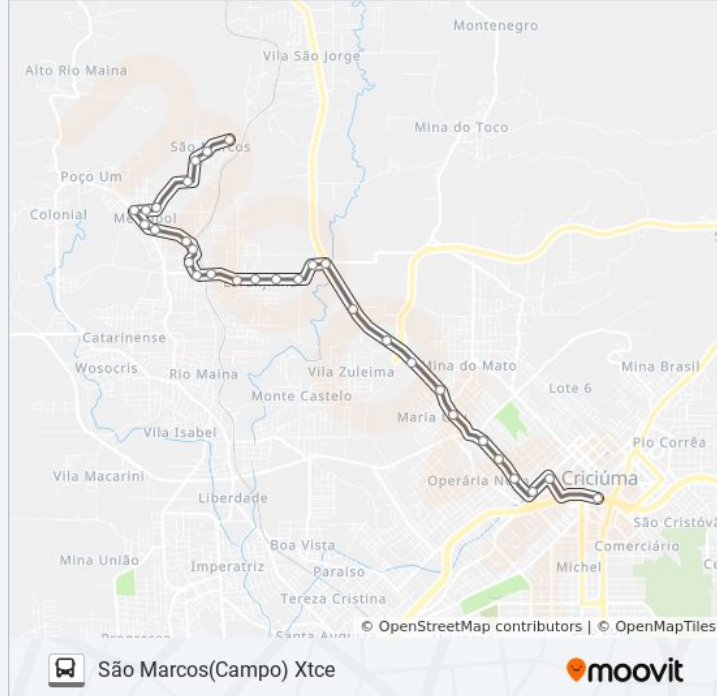

R.Antônio Serafim - 2200

Rod.Sebastião Tolêdo Dos Santos - 2210

Rod.Sebastião Tolêdo Dos Santos - 1500

Rod.Sebastião Tolêdo Dos Santos - 1170(Mor.Da Colina)

Rod.Sebastião Tolêdo Dos Santos - 671

Rod.Sebastião Tolêdo Dos Santos - 331

R.Álvaro Catão - 1000

R.Álvaro Catão - 800

R.Álvaro Catão - 370(Escadaria)

R.Araranguá - 1140

R.Giacomo Sônego - 15

Terminal Central Criciúma(Tce)

Sentido: Tce X São Marcos(Campo)

30 pontos

[VER OS HORÁRIOS DA LINHA](#)

Terminal Central Criciúma(Tce)

R.Anita Garibaldi - 320(Camelódromo)

R.Araranguá - 1010

R.Araranguá - 1150

R.Álvaro Catão - 380

Rod.Sebastião Tolêdo Dos Santos - 10

Rod.Sebastião Tolêdo Dos Santos - 300

Rod.Sebastião Tolêdo Dos Santos - 680

Rod.Sebastião Tolêdo Dos Santos - 1160(Mor.Da Colina)

Rod.Sebastião Tolêdo Dos Santos - 1570

Rod.Sebastião Tolêdo Dos Santos - 2200

Rod.Sebastião Tolêdo Dos Santos - 2850