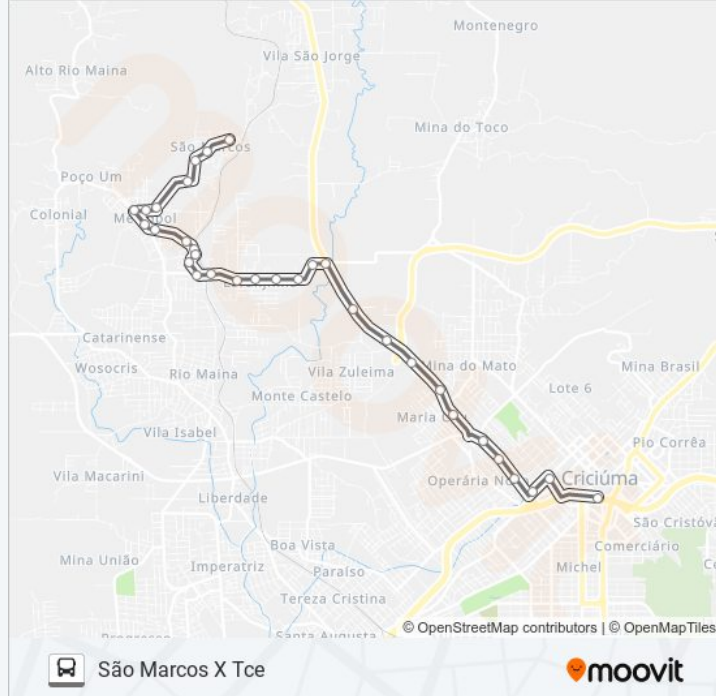

Informações da linha de ônibus 222C SÃO MARCOS VIA LARANJINHA/POLICLÍNICA/RIO BONITO**Sentido:** São Marcos X Tce**Paradas:** 32**Duração da viagem:** 26 min**Resumo da linha:**

R. Antônio Serafim - 2200

Rod. Sebastião Tolêdo Dos Santos - 2210

Rod. Sebastião Tolêdo Dos Santos - 1500

Rod. Sebastião Tolêdo Dos Santos - 1170 (Mor. Da Colina)

Rod. Sebastião Tolêdo Dos Santos - 671

Rod. Sebastião Tolêdo Dos Santos - 331

R. Álvaro Catão - 1000

R. Álvaro Catão - 800

R. Álvaro Catão - 370 (Escadaria)

R. Araranguá - 1140

R. Giacomo Sônego - 15

Terminal Central Criciúma (Tce)

Sentido: Tce X São Marcos (Campo)

48 pontos

Rod. Sebastião Tolêdo Dos Santos - 680

Rod. Sebastião Tolêdo Dos Santos - 1160 (Mor. Da Colina)

Rod. Sebastião Tolêdo Dos Santos - 1570

Rod. Sebastião Tolêdo Dos Santos - 2200

Rod. Sebastião Tolêdo Dos Santos - 2850