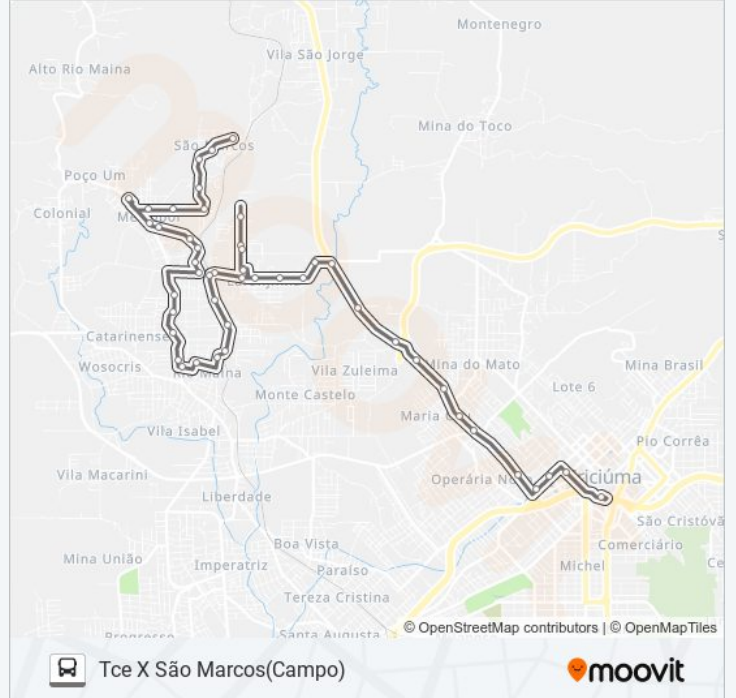

R. Trinta E Cinco, 63

R.Professor José Maria Sommer, 53

Av.Dos Imigrantes - 2480

Av.Dos Imigrantes - 2850

Av.Dos Imigrantes - 3150

Av.Dos Imigrantes - 3360

R.Antônio Serafim - 420

R.Izaura De Jesus Dos Santos - 180

R.Manoel De Abreu - 210

R.Manoel De Abreu - 500

R.Luís Pirola - 700

R.Luís Pirola - 340

R.Luís Pirola - 165(São Marcos Campo)

Os horários e os mapas do itinerário da linha de ônibus 222C SÃO MARCOS VIA LARANJINHA/POLICLÍNICA/RIO BONITO estão disponíveis, no formato PDF offline, no site: moovitapp.com. Use o [Moovit App](#) e viaje de transporte público por Criciúma e Tubarão! Com o Moovit você poderá ver os horários em tempo real dos ônibus, trem e metrô, e receber direções passo a passo durante todo o percurso!