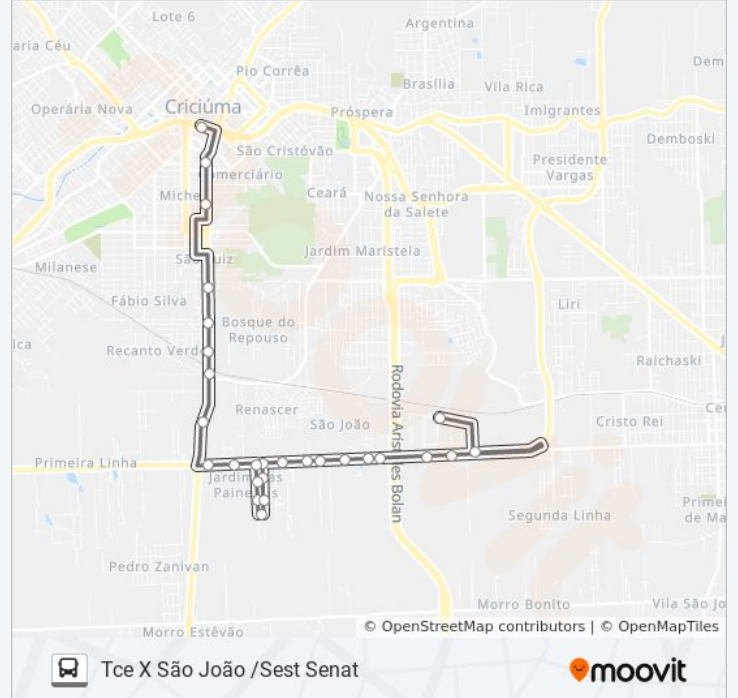

Sentido: São João /Sest Senat X Tce

26 pontos

[VER OS HORÁRIOS DA LINHA](#)

Av.Dilnei Luiz Piovezan - 780(Sest Senat)

Rua Valentim Pizeti, 1

Rod.Antonio Darós - 2183

Rod.Antonio Darós - 1901

Rod.Antonio Darós - 1561

Informações da linha de ônibus 0213 PRIMEIRA LINHA / SÃO JOÃO

Sentido: Tce X São João /Sest Senat

Paradas: 30

Duração da viagem: 26 min

Resumo da linha:

R.Dos Ipês - 21

Rod.Antonio Darós - 1040

Rod.Antonio Darós - 1350

Rod.Antonio Darós - 1560

Rod.Antonio Darós - 1897

Rod.Antonio Darós - 2180

Rod.Antonio Darós - 2350

Rod.Antonio Darós - 2930

Rod.Antonio Darós - 3250

Av.Mario Burigo - 30

Amaretti Bebidas

Av.Dilnei Luiz Piovezan - 780(Sest Senat)

Os horários e os mapas do itinerário da linha de ônibus 0213 PRIMEIRA LINHA / SÃO JOÃO estão disponíveis, no formato PDF offline, no site: moovitapp.com. Use o [Moovit App](#) e viaje de transporte público por Criciúma e Tubarão! Com o Moovit você poderá ver os horários em tempo real dos ônibus, trem e metrô, e receber direções passo a passo durante todo o percurso!