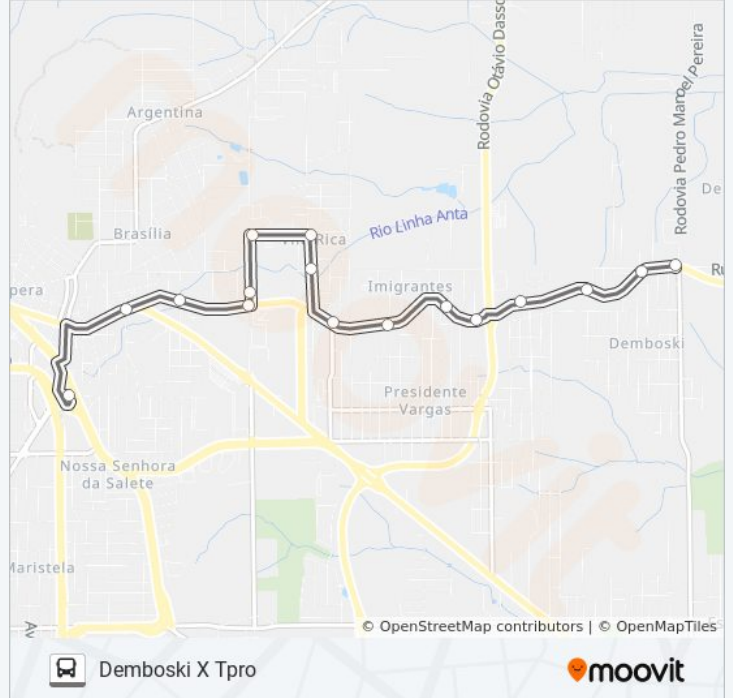

## 0410 DEMBOSKI VIA VILA RICA

Demboski X Tpro

Use O App

A linha de ônibus 0410 DEMBOSKI VIA VILA RICA | (Demboski X Tpro) tem 2 itinerários.

(1) Demboski X Tpro: 05:53 - 21:30(2) Tpro X Demboski: 05:38 - 21:15

Use o aplicativo do Moovit para encontrar a estação de ônibus da linha 0410 DEMBOSKI VIA VILA RICA mais perto de você e descubra quando chegará a próxima linha de ônibus 0410 DEMBOSKI VIA VILA RICA.

**Sentido: Demboski X Tpro**

R.General Osvaldo Pinto Da Veiga - 1777(Hulha Cap)

Terminal Próspera Criciúma(Tpro)

**Horários da linha de ônibus 0410 DEMBOSKI VIA VILA RICA**

Tabela de horários sentido Demboski X Tpro

domingo	07:00 - 10:40
segunda-feira	05:53 - 21:30
terça-feira	05:53 - 21:30
quarta-feira	05:53 - 21:30
quinta-feira	05:53 - 21:30
sexta-feira	05:53 - 21:30
sábado	05:55 - 20:50

**Informações da linha de ônibus 0410 DEMBOSKI VIA VILA RICA****Sentido:** Demboski X Tpro**Paradas:** 16**Duração da viagem:** 17 min**Resumo da linha:**