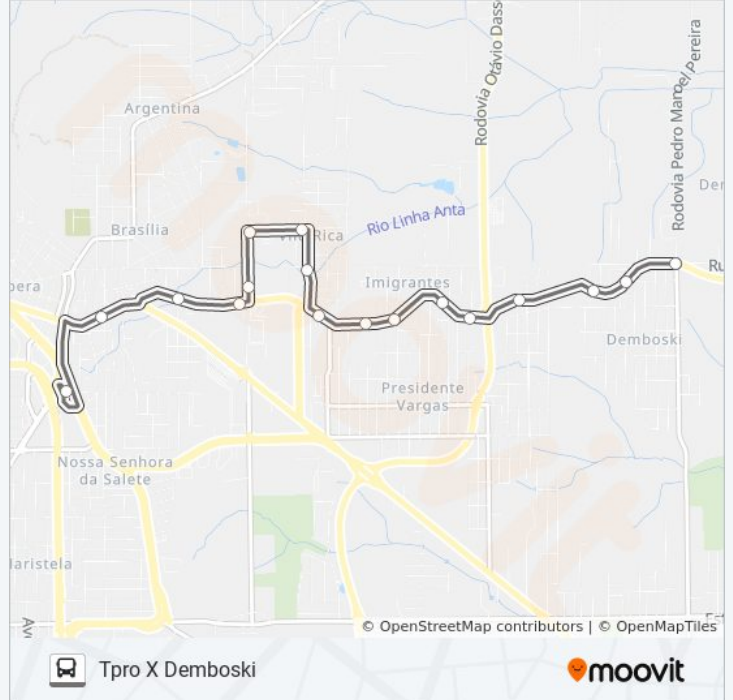

## 0410 DEMBOSKI VIA VILA RICA

Demboski X Tpro

Use O App

A linha de ônibus 0410 DEMBOSKI VIA VILA RICA | (Demboski X Tpro) tem 2 itinerários.

(1) Demboski X Tpro: 05:53 - 21:30(2) Tpro X Demboski: 05:38 - 21:15

Use o aplicativo do Moovit para encontrar a estação de ônibus da linha 0410 DEMBOSKI VIA VILA RICA mais perto de você e descubra quando chegará a próxima linha de ônibus 0410 DEMBOSKI VIA VILA RICA.

**Sentido: Demboski X Tpro**

### Horários da linha de ônibus 0410 DEMBOSKI VIA VILA RICA

Tabela de horários sentido Tpro X Demboski

domingo	Fora de Operação
segunda-feira	05:38 - 21:15
terça-feira	05:38 - 21:15
quarta-feira	05:38 - 21:15
quinta-feira	05:38 - 21:15
sexta-feira	05:38 - 21:15
sábado	05:40 - 20:35

### Informações da linha de ônibus 0410 DEMBOSKI VIA VILA RICA

**Sentido:** Tpro X Demboski

**Paradas:** 16

**Duração da viagem:** 17 min

**Resumo da linha:**

Os horários e os mapas do itinerário da linha de ônibus 0410 DEMBOSKI VIA VILA RICA estão disponíveis, no formato PDF offline, no site: [moovitapp.com](https://moovitapp.com). Use o [Moovit App](#) e viaje de transporte público por Criciúma e Tubarão! Com o Moovit você poderá ver os horários em tempo real dos ônibus, trem e metrô, e receber direções passo a passo durante todo o percurso!