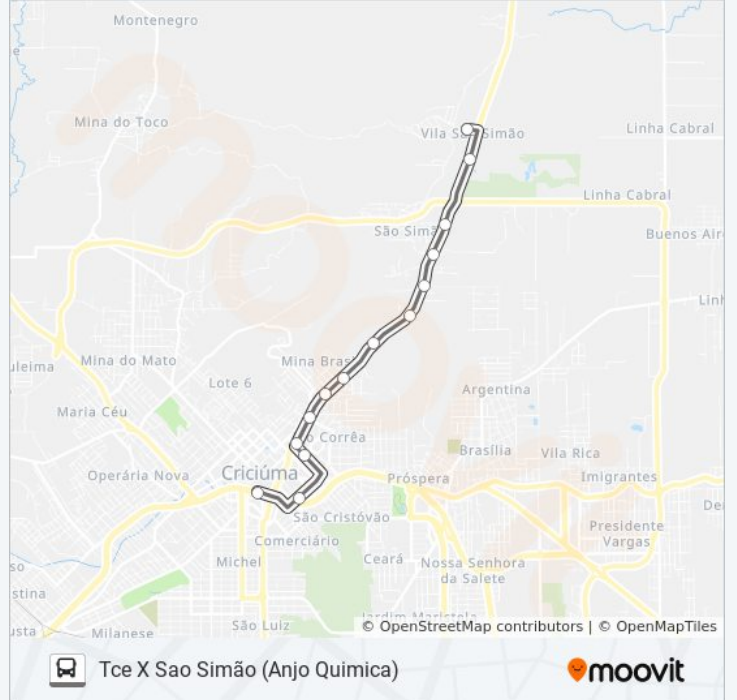

Os horários e os mapas do itinerário da linha de ônibus 0210 SÃO SIMÃO VIA HOSPITAL SÃO JOSÉ estão disponíveis, no formato PDF offline, no site: moovitapp.com. Use o [Moovit App](#) e viaje de transporte público por Criciúma e Tubarão! Com o Moovit você poderá ver os horários em tempo real dos ônibus, trem e metrô, e receber direções passo a passo durante todo o percurso!

[Sobre o Moovit](#) • [Soluções MaaS](#) • [Países atendidos](#) • [Comunidade Mooviter](#)

© 2024 Moovit - Todos os direitos reservados

Confira os horários de chegada em tempo real!