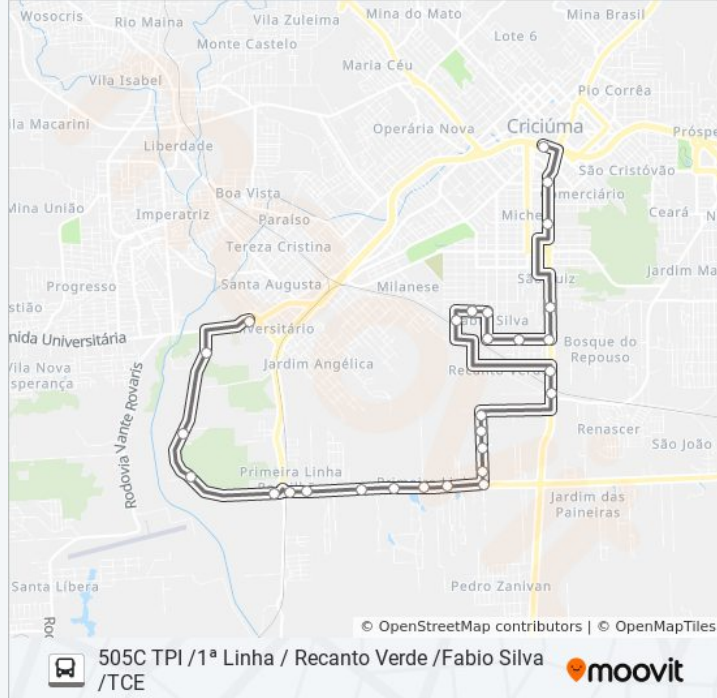

Use o aplicativo do Moovit para encontrar a estação de ônibus da linha 505C TPI /1ª LINHA / RECANTO VERDE /FABIO SILVA /TCE mais perto de você e descubra quando chegará a próxima linha de ônibus 505C TPI /1ª LINHA / RECANTO VERDE /FABIO SILVA /TCE.

Rod.Alexandre Beloli - 1400

Rod.Alexandre Beloli - 950

Rod.Alexandre Beloli - 190

Rod.Alexandre Beloli - 70

Rod.Antônio Just - 3130

Rod.Antônio Just - 2000

Rod.Antônio Just - 1400

Rod. Antônio Just, 410

Rod.Antônio Just - 290

Terminal Pinheirinho Criciúma(Tpi)

Sentido: Tpi X Tce

44 pontos

[VER OS HORÁRIOS DA LINHA](#)

Terminal Pinheirinho Criciúma(Tpi)

Rod.Antônio Just - 350

Rod. Antônio Just, 410

Rod.Antônio Just - 1300

Rod.Antônio Just - 1970

Rod.Antônio Just - 2700

Rod.Antônio Just - 3140

Rod.Alexandre Beloli - 75

Horários da linha de ônibus 505C TPI / 1ª LINHA / RECANTO VERDE / FABIO SILVA / TCE