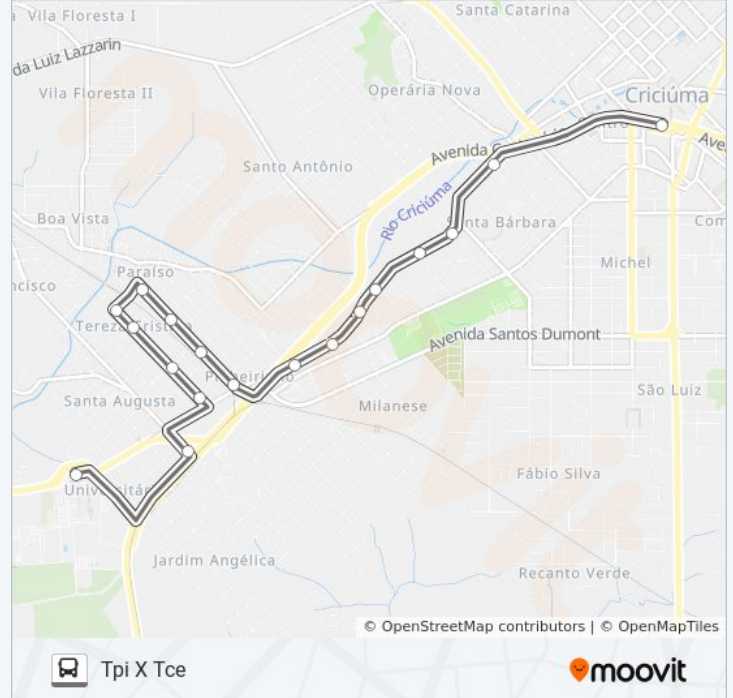

0502 PARAISO VIA RUA HEN...

Tce X Tpi

Use O App

A linha de ônibus 0502 PARAISO VIA RUA HENRIQUE LAGE | (Tce X Tpi) tem 2 itinerários.

(1) Tce X Tpi: 17:26(2) Tpi X Tce: 07:39

Use o aplicativo do Moovit para encontrar a estação de ônibus da linha 0502 PARAISO VIA RUA HENRIQUE LAGE mais perto de você e descubra quando chegará a próxima linha de ônibus 0502 PARAISO VIA RUA HENRIQUE LAGE.

Sentido: Tce X Tpi

24 pontos

[VER OS HORÁRIOS DA LINHA](#)

Terminal Central Criciúma(Tce)
R.Anita Garibaldi - 320(Camelódromo)
R.Araranguá - 1010
R.Araranguá - 1150
R.Henrique Lage - 920
R.Henrique Lage - 1160
R.Henrique Lage - 1420
R.Henrique Lage - 1730
R.Henrique Lage - 1910
R.Cônego Aníbal M. Di Francia - 1441
R.Cônego Aníbal M. Di Francia - 1211
R.Cônego Aníbal M. Di Francia - 1011
R.Cônego Aníbal M. Di Francia - 701
R.Imigrante Meller - 700
R.Imigrante Zaneti - 110
R.Imigrante Zaneti, 202
R.Imigrante Zaneti - 400
R.Imigrante Zaneti - 560
R.Imigrante Zaneti - 1140
R.Hegídio José Gabriel - 275
R.Imigrante Venson - 800

Informações da linha de ônibus 0502 PARAISO VIA RUA HENRIQUE LAGE**Sentido:** Tce X Tpi**Paradas:** 24**Duração da viagem:** 21 min**Resumo da linha:**

R.João Spílere - 420

R.João Spílere - 175

Terminal Pinheirinho Criciúma(Tpi)

Sentido: Tpi X Tce

18 pontos

[VER OS HORÁRIOS DA LINHA](#)

Terminal Pinheirinho Criciúma(Tpi)

Av.Dos Italianos - 20

R.João Spílere - 170

R.João Spílere - 410

R.Imigrante Venson - 780