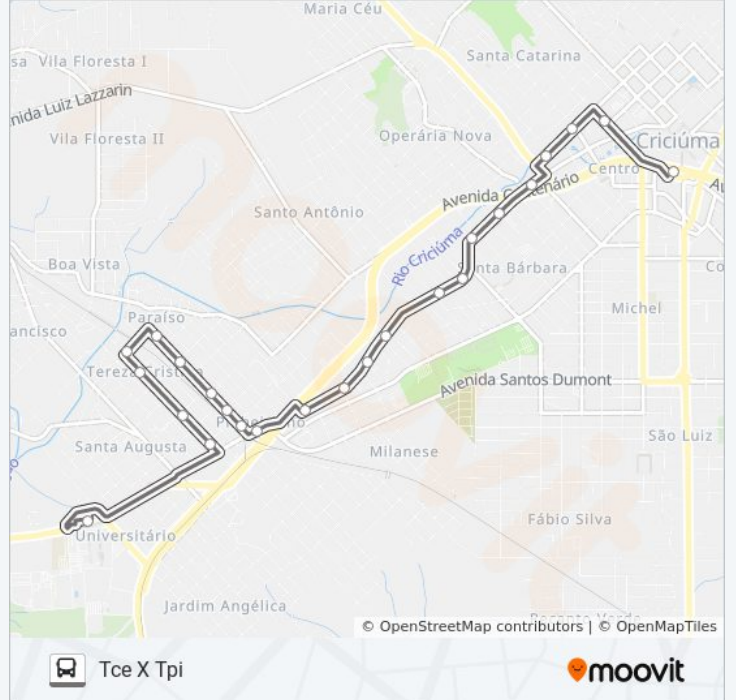

Sentido: Tce X Tpi

24 pontos

[VER OS HORÁRIOS DA LINHA](#)

Terminal Central Criciúma(Tce)
R.Anita Garibaldi - 320(Camelódromo)
R.Araranguá - 1010
R.Araranguá - 1150
R.Henrique Lage - 920
R.Henrique Lage - 1160
R.Henrique Lage - 1420
R.Henrique Lage - 1730
R.Henrique Lage - 1910
R.Cônego Aníbal M. Di Francia - 1441
R.Cônego Aníbal M. Di Francia - 1211
R.Cônego Aníbal M. Di Francia - 1011
R.Cônego Aníbal M. Di Francia - 701
R.Imigrante Meller - 700
R.Imigrante Zaneti - 110
R.Imigrante Zaneti, 202
R.Imigrante Zaneti - 400
R.Imigrante Zaneti - 560
R.Imigrante Zaneti - 1140
R.Hegídio José Gabriel - 275
R.Imigrante Venson - 800

Sentido: Tpi X Tce

18 pontos

[VER OS HORÁRIOS DA LINHA](#)

Terminal Pinheirinho Criciúma(Tpi)

Av.Dos Italianos - 20

R.João Spílere - 170

R.João Spílere - 410

R.Imigrante Venson - 780

Domingo	Fora de Operação
Segunda-feira	07:39
Terça-feira	07:39
Quarta-feira	07:39
Quinta-feira	07:39
Sexta-feira	07:39
Sábado	Fora de Operação

Informações da linha de ônibus 0502 PARAIISO VIA RUA HENRIQUE LAGE

Sentido: Tpi X Tce

Paradas: 18

Duração da viagem: 19 min

Resumo da linha:

Os horários e os mapas do itinerário da linha de ônibus 0502 PARAISO VIA RUA HENRIQUE LAGE estão disponíveis, no formato PDF offline, no site: moovitapp.com. Use o [Moovit App](#) e viaje de transporte público por Criciúma e Tubarão! Com o Moovit você poderá ver os horários em tempo real dos ônibus, trem e metrô, e receber direções passo a passo durante todo o percurso!