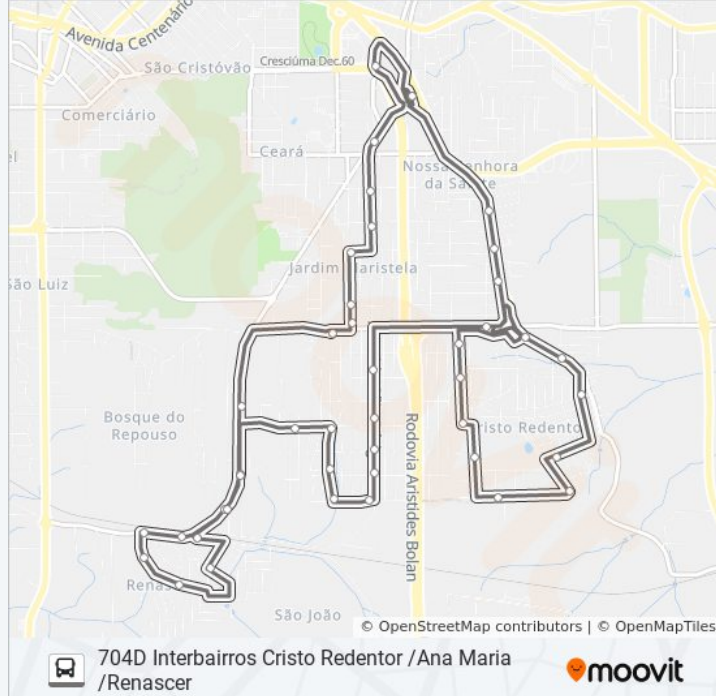

Rua 323 913(Mercado Ana)

R.Frei Damião - 871

R.Frei Damião - 621

R.Quatocentos, 72

Av.Miguel Patrício De Souza - 2630

Av.Miguel Patrício De Souza - 2890

R.Aristίδes Amboni - 871

R.Aristίδes Amboni - 631

R.Agenor Borges - 36

R.Agenor Borges - 330

R.Airton Senna - 130

Rua Airton Senna, 92

R.Pedro Antônio - 181

R.Lorival Moreira Da Silva - 185

R.Aristίδes Amboni - 981

Av.Miguel Patrício De Souza - 2891

Av.Miguel Patrício De Souza - 2621

Av.Miguel Patrício De Souza - 2245

Rua Linha Três Ribeirões, 95

R.Frei Damião - 21

R.Juceli Rodrigues - 901

R.Juceli Rodrigues - 791

R.Juceli Rodrigues - 341

Av.Gílío Búrigo - 461

Av.Gilio Burigo - 241

R.Miguel Patrício De Souza - 275

R.Professora Tereza Kubaski Virtuoso - 161

Terminal Próspera Criciúma(Tpro)

Os horários e os mapas do itinerário da linha de ônibus 704D INTERBAIRROS CRISTO REDENTOR /ANA MARIA /RENASCER estão disponíveis, no formato PDF offline, no site: moovitapp.com. Use o [Moovit App](https://moovitapp.com) e viaje de transporte público por Criciúma e Tubarão! Com o Moovit você poderá ver os horários em tempo real dos ônibus, trem e metrô, e receber direções passo a passo durante todo o percurso!

Sobre o Moovit Soluções Moovit Parceiros atendidos

Confira os horários de chegada em tempo real!