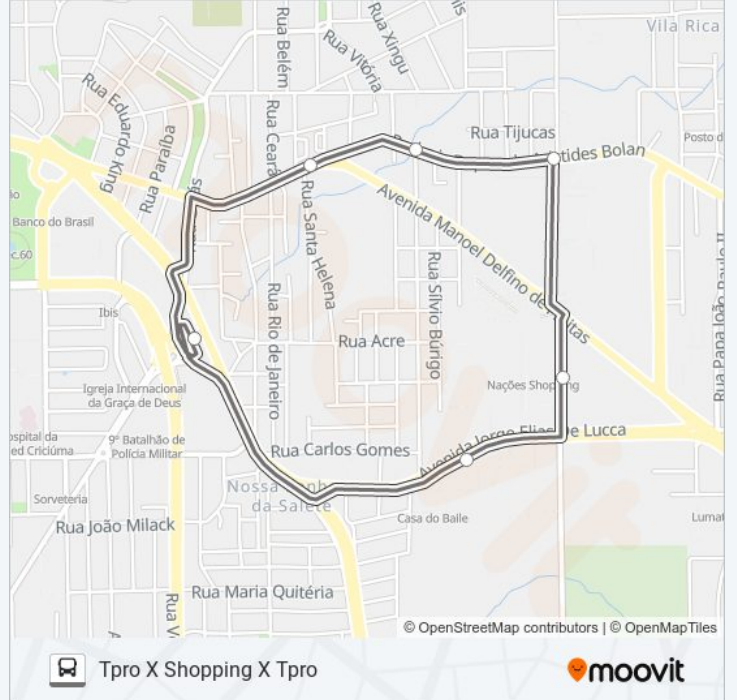

412B NAÇÕES SHOPPING /IFSC...

Tpro X Shopping X
Tpro

Use O App

A linha de ônibus 412B NAÇÕES SHOPPING /IFSC / HULHA CAP | (Tpro X Shopping X Tpro) tem 1 itinerário.

(1) Tpro X Shopping X Tpro: 06:55

Use o aplicativo do Moovit para encontrar a estação de ônibus da linha 412B NAÇÕES SHOPPING /IFSC / HULHA CAP mais perto de você e descubra quando chegará a próxima linha de ônibus 412B NAÇÕES SHOPPING /IFSC / HULHA CAP.

Sentido: Tpro X Shopping X Tpro

7 pontos

[VER OS HORÁRIOS DA LINHA](#)

Terminal Próspera Criciúma(Tpro)

Av. Jorge Elias De Lucca, 568(Posto Angeloni)

R.Dona Agripina Francioni Freitas - 161(Shopping Nações)

Sc-443, 2623

Rod.Sc-443 - 279

R.General Osvaldo Pinto Da Veiga - 1777(Hulha Cap)

Terminal Próspera Criciúma(Tpro)

Horários da linha de ônibus 412B NAÇÕES SHOPPING /IFSC / HULHA CAP

Tabela de horários sentido Tpro X Shopping X Tpro

domingo	Fora de Operação
segunda-feira	06:55
terça-feira	06:55
quarta-feira	06:55
quinta-feira	06:55
sexta-feira	06:55
sábado	Fora de Operação

Informações da linha de ônibus 412B NAÇÕES SHOPPING /IFSC / HULHA CAP**Sentido:** Tpro X Shopping X Tpro**Paradas:** 7**Duração da viagem:** 9 min**Resumo da linha:**