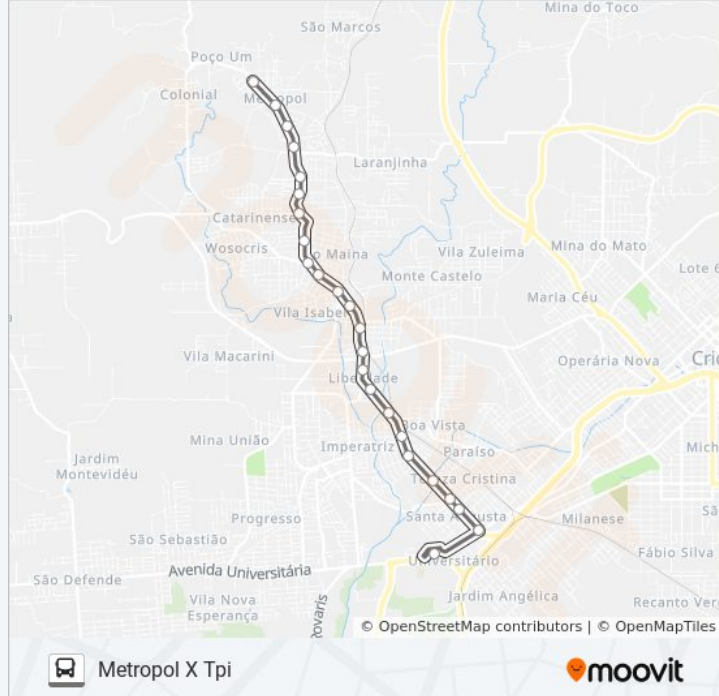

Use o aplicativo do Moovit para encontrar a estação de ônibus da linha 308B METROPOL VIA RIO MAINA /TPI mais perto de você e descubra quando chegará a próxima linha de ônibus 308B METROPOL VIA RIO MAINA /TPI.

Av.Dos Imigrantes - 801

Av.João Ronchi - 30(Trevo Rio Maina)

Av.Dos Italianos - 2490

Av.Dos Italianos - 2160

Av.Dos Italianos - 1790

Av.Dos Italianos - 1520

Av.Dos Italianos - 1090

Av.Dos Italianos - 800

Horários da linha de ônibus 308B METROPOL VIA RIO MAINA /TPI

Tabela de horários sentido Metropol X Tpi

domingo	Fora de Operação
segunda-feira	06:20 - 17:19
terça-feira	06:20 - 17:19
quarta-feira	06:20 - 17:19
quinta-feira	06:20 - 17:19
sexta-feira	06:20 - 17:19
sábado	Fora de Operação

Informações da linha de ônibus 308B METROPOL VIA RIO MAINA /TPI**Sentido:** Metropol X Tpi**Paradas:** 24**Duração da viagem:** 20 min**Resumo da linha:**

Av.Dos Italianos - 565

Av.Dos Italianos - 240

Terminal Pinheirinho Criciúma(Tpi)