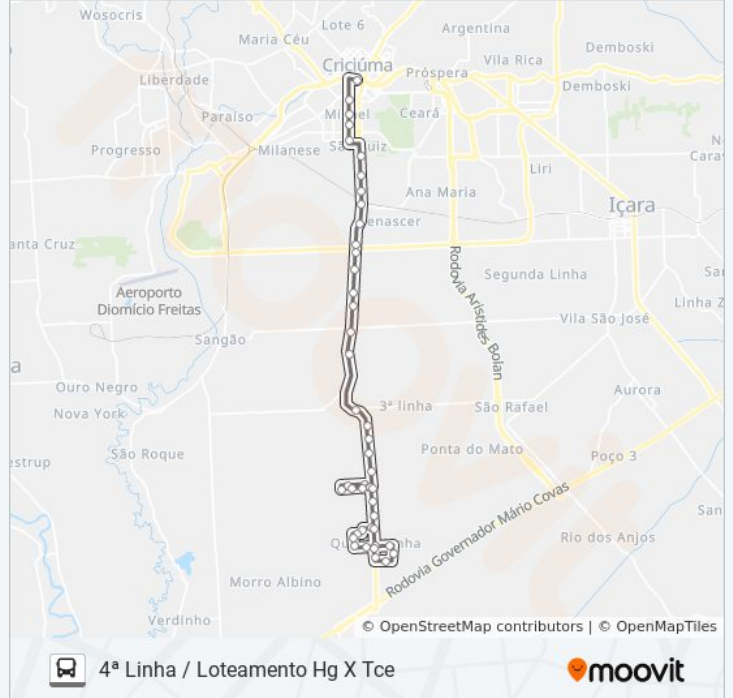

Rod.Luiz Rosso - 1101

Rod.Luiz Rosso - 705

Rod.Luiz Rosso - 111

R.Joaquim Nabuco - 1300

R.Joaquim Nabuco - 950(Michel)

R.Joaquim Nabuco - 600

Terminal Central Criciúma(Tce)

Sentido: Tce X 4ª Linha / Loteamento Hg

25 pontos

[VER OS HORÁRIOS DA LINHA](#)

Terminal Central Criciúma(Tce)

R.Desembargador Pedro Silva - 420

Rua Desembargador Pedro Silva, 64

R.Desembargador Pedro Silva - 910

Horários da linha de ônibus 201D 4ª LINHA VIA LOTEAMENTO HG

Tabela de horários sentido Tce X 4ª Linha / Loteamento Hg

domingo	Fora de Operação
segunda-feira	13:36 - 21:37
terça-feira	13:36 - 21:37
quarta-feira	13:36 - 21:37
quinta-feira	13:36 - 21:37

Rod.Luiz Rosso - 130