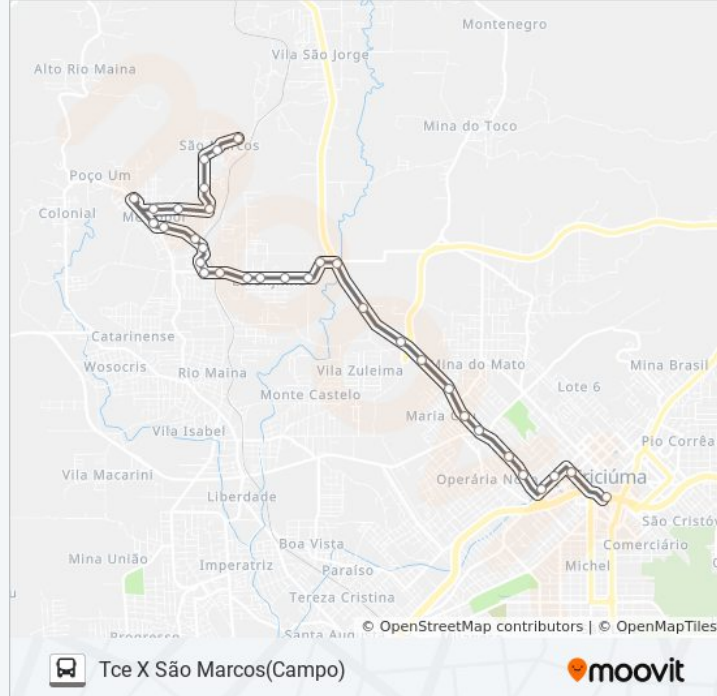

R.Araranguá - 1150

R.Álvaro Catão - 380

R. Álvaro Catão, 700

Rod.Sebastião Tolêdo Dos Santos - 10

Rod.Sebastião Tolêdo Dos Santos - 300

Rod.Sebastião Tolêdo Dos Santos - 680

Rod.Sebastião Tolêdo Dos Santos - 1160(Mor.Da Colina)

Rod.Sebastião Tolêdo Dos Santos - 1570

Rod.Sebastião Tolêdo Dos Santos - 2200

Rod.Sebastião Tolêdo Dos Santos - 2850

R.Antônio Serafim - 2060

R.Antônio Serafim - 1230

R.Antônio Serafim - 920

R.Antônio Serafim - 610

R.Hercílio Pirola - 150

R.Hercílio Pirola - 500

R.Manoel De Abreu - 210

R.Manoel De Abreu - 500

R.Luís Pirola - 700

R.Luís Pirola - 340

R.Luís Pirola - 165(São Marcos Campo)

Os horários e os mapas do itinerário da linha de ônibus 222B SÃO MARCOS VIA LARANJINHA/RIO BONITO/ESC.SILVA ALVARENGA/CONF.STARTEX estão disponíveis, no formato PDF offline, no site: moovitapp.com. Use o [Moovit App](https://moovitapp.com) e viaje de transporte público por Criciúma e Tubarão! Com o Moovit você poderá ver os horários em tempo real dos ônibus, trem e metrô, e receber direções passo a passo durante todo o percurso!