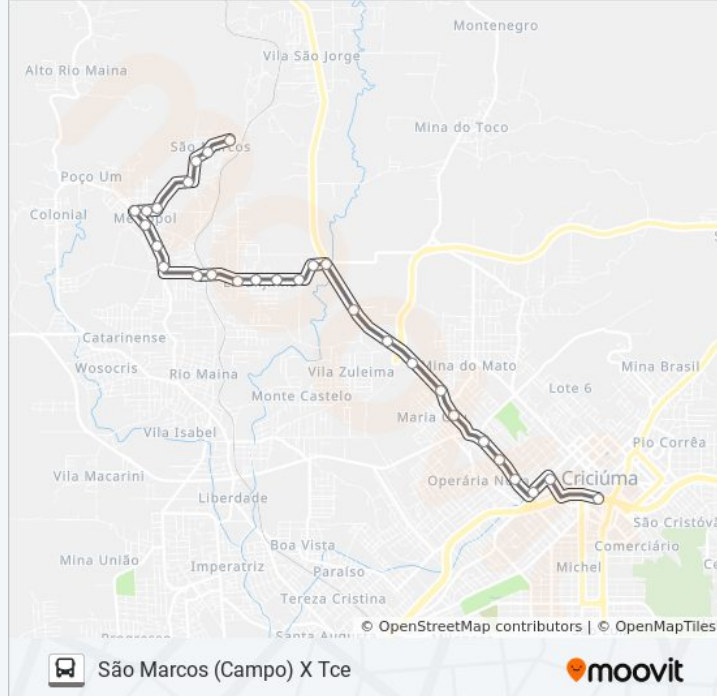

**Informações da linha de ônibus 222B SÃO MARCOS
VIA LARANJINHA/RIO BONITO/ESC.SILVA
ALVARENGA/CONF.STARTEX****Sentido:** São Marcos (Campo) X Tce**Paradas:** 29**Duração da viagem:** 26 min**Resumo da linha:**

Rod.Sebastião Tolêdo Dos Santos - 1170(Mor.Da Colina)

Rod.Sebastião Tolêdo Dos Santos - 671

Rod.Sebastião Tolêdo Dos Santos - 331

R.Álvaro Catão - 1000

R.Álvaro Catão - 800

R.Álvaro Catão - 370(Escadaria)

R.Araranguá - 1140

R.Giacomo Sônego - 15

Terminal Central Criciúma(Tce)

Sentido: Tce X São Marcos(Campo)

33 pontos

[VER OS HORÁRIOS DA LINHA](#)

Terminal Central Criciúma(Tce)

R.Anita Garibaldi - 320(Camelódromo)

R.Araranguá - 1010

Rod.Sebastião Tolêdo Dos Santos - 1570

Rod.Sebastião Tolêdo Dos Santos - 2200

Rod.Sebastião Tolêdo Dos Santos - 2850

R.Antônio Serafim - 2060

R.Antônio Serafim - 1230

R.Antônio Serafim - 920

R.Antônio Serafim - 610