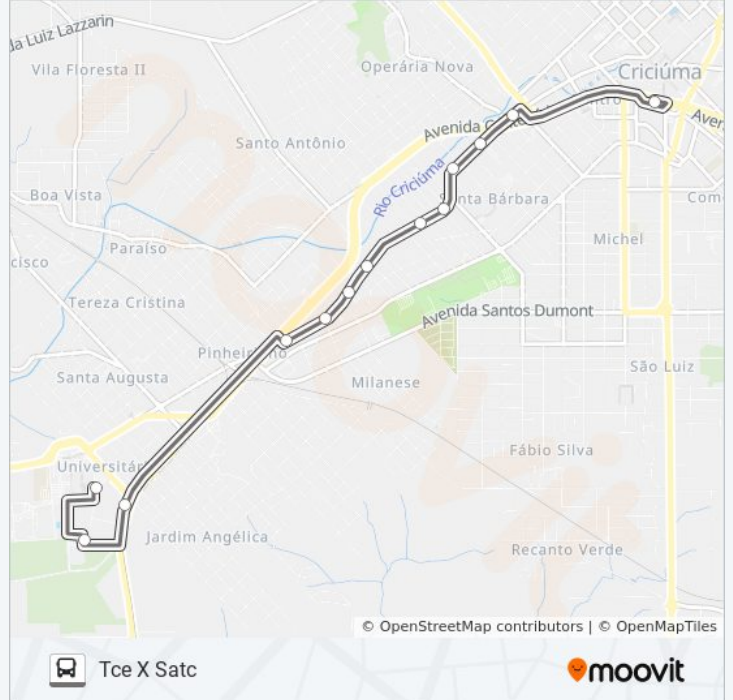

0217 TCE / SATC VIA RUA HE...

Satc X Tce

Use O App

A linha de ônibus 0217 TCE / SATC VIA RUA HENRIQUE LAGE | (Satc X Tce) tem 2 itinerários.

(1) Satc X Tce: 11:45 - 17:35(2) Tce X Satc: 07:04

Use o aplicativo do Moovit para encontrar a estação de ônibus da linha 0217 TCE / SATC VIA RUA HENRIQUE LAGE mais perto de você e descubra quando chegará a próxima linha de ônibus 0217 TCE / SATC VIA RUA HENRIQUE LAGE.

Informações da linha de ônibus 0217 TCE / SATC VIA RUA HENRIQUE LAGE**Sentido:** Satc X Tce**Paradas:** 11**Duração da viagem:** 11 min**Resumo da linha:**

Sentido: Tce X Satc

13 pontos

[VER OS HORÁRIOS DA LINHA](#)

Tabela de horários sentido Tce X Satc

Domingo	Fora de Operação
Segunda-feira	07:04
Terça-feira	07:04
Quarta-feira	07:04
Quinta-feira	07:04
Sexta-feira	07:04
Sábado	Fora de Operação

Informações da linha de ônibus 0217 TCE / SATC VIA RUA HENRIQUE LAGE

Sentido: Tce X Satc

Paradas: 13

Duração da viagem: 15 min

Resumo da linha:

Os horários e os mapas do itinerário da linha de ônibus 0217 TCE / SATC VIA RUA HENRIQUE LAGE estão disponíveis, no formato PDF offline, no site: moovitapp.com. Use o [Moovit App](#) e viaje de transporte público por Criciúma e Tubarão! Com o Moovit você poderá ver os horários em tempo real dos ônibus, trem e metrô, e receber direções passo a passo durante todo o percurso!