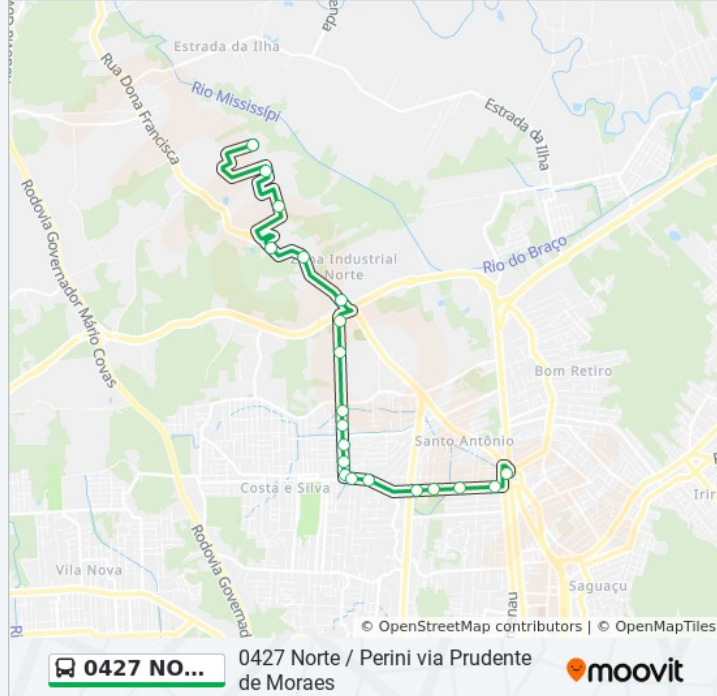

Use o aplicativo do Moovit para encontrar a estação de ônibus da linha 0427 NORTE / PERINI VIA PRUDENTE DE MORAES mais perto de você e descubra quando chegará a próxima linha de ônibus 0427 NORTE / PERINI VIA PRUDENTE DE MORAES.

**Sentido: Norte / Perini Via Prudente De Moraes  
- Ida Para Ufsc Perini**

20 pontos

[VER OS HORÁRIOS DA LINHA](#)

Terminal Norte

Presidente Prudente De Morães, 209 - Santo Antônio

Presidente Prudente De Morães, 673 - Santo Antônio

Domingo	Fora de Operação
Segunda-feira	06:45 - 07:50
Terça-feira	06:45 - 07:50
Quarta-feira	06:45 - 07:50
Quinta-feira	06:45 - 07:50
Sexta-feira	06:45 - 07:50
Sábado	Fora de Operação

**Informações da linha de ônibus 0427 NORTE /  
PERINI VIA PRUDENTE DE MORAES****Sentido:** Norte / Perini Via Prudente De Moraes -  
Ida Para Ufsc Perini**Paradas:** 20**Duração da viagem:** 23 min**Resumo da linha:**

Dona Francisca, 8300 - Zona Industrial Norte

Perini 2

Perini 4

Ufsc Perini

Os horários e os mapas do itinerário da linha de ônibus 0427 NORTE / PERINI VIA PRUDENTE DE MORAES estão disponíveis, no formato PDF offline, no site: [moovitapp.com](https://moovitapp.com). Use o [Moovit App](#) e viaje de transporte público por Joinville! Com o Moovit você poderá ver os horários em tempo real dos ônibus, trem e metrô, e receber direções passo a passo durante todo o percurso!