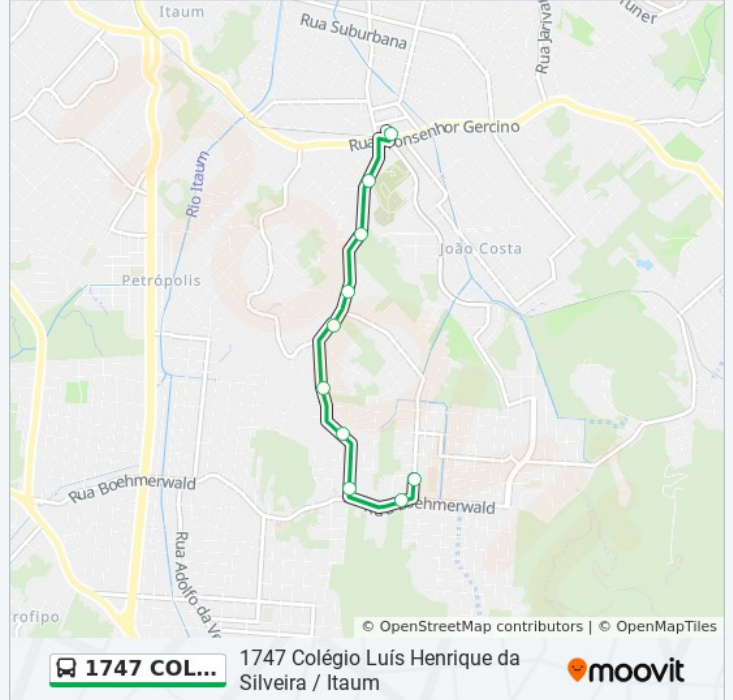

Sentido: Colégio Luís Henrique Da Silveira / Itaum - Volta Para Estação Itaum

10 pontos

[VER OS HORÁRIOS DA LINHA](#)

Daniela Péres, 107 - Parque Guarani

Boehmerwald, 2780 - Parque Guarani

João Da Costa Júnior, 2369 - Boehmerwald

João Da Costa Júnior, 2004 - Boehmerwald

João Da Costa Júnior, 1575 - Boehmerwald

João Da Costa Júnior, 1281 - Boehmerwald

João Da Costa Júnior, 1021 - Boehmerwald

João Da Costa Júnior, 583 - Boehmerwald

João Da Costa Júnior, 277 - Boehmerwald

Estação Itaum

Horários da linha de ônibus 1747 COLÉGIO LUÍS HENRIQUE DA SILVEIRA / ITAUM

Tabela de horários sentido Colégio Luís Henrique Da Silveira / Itaum - Volta Para Estação Itaum

domingo	Fora de Operação
segunda-feira	11:35
terça-feira	11:35
quarta-feira	11:35
quinta-feira	11:35
sexta-feira	11:35
sábado	Fora de Operação

Informações da linha de ônibus 1747 COLÉGIO LUÍS HENRIQUE DA SILVEIRA / ITAUM**Sentido:** Colégio Luís Henrique Da Silveira / Itaum - Volta Para Estação Itaum**Paradas:** 10**Duração da viagem:** 12 min**Resumo da linha:**