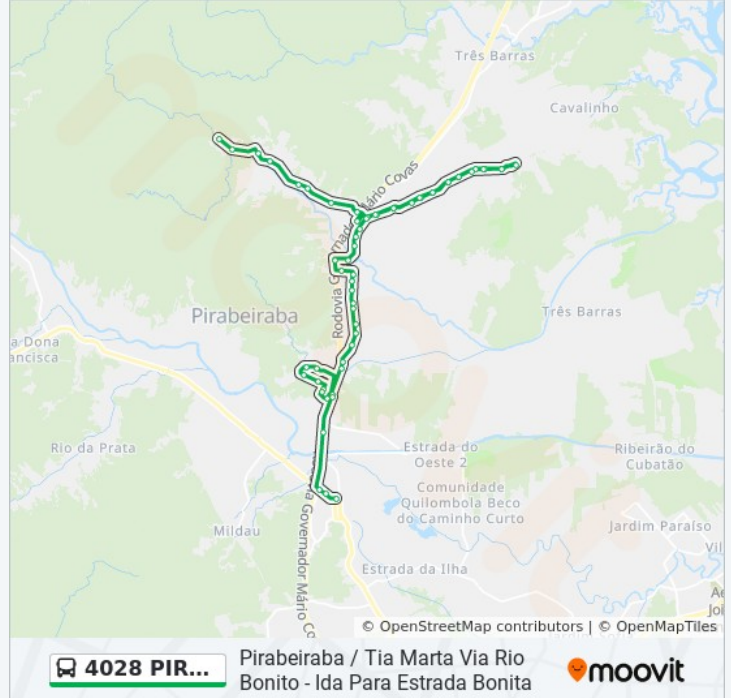

Quinze De Outubro, 760 - Rio Bonito
Quinze De Outubro, 760 - Rio Bonito
Quinze De Outubro, 3464 - Rio Bonito
Quinze De Outubro, 3464 - Rio Bonito
Quinze De Outubro, 374 - Rio Bonito
Quinze De Outubro, 374 - Rio Bonito
Ricardo Piske, 355 - Rio Bonito
Ricardo Piske, 170 - Rio Bonito
Quinze De Outubro, 4230 - Rio Bonito
Estrada Três Barras, 4505 - Rio Bonito
Estrada Três Barras, 4615 - Rio Bonito
Estrada Três Barras, 4830 - Rio Bonito
Estrada Palmeira, 327 - Rio Bonito
Estrada Palmeira, 817 - Joinville
Estrada Palmeira, 1402 - Joinville
Estrada Palmeira, 1511 - Joinville
Estrada Palmeira, 1511 - Joinville
Parada 735
Parada 732
Parada 731
Parada 728
Parada 727
Estrada Palmeira, Ponto Final - Joinville
Parada 726
Parada 729
Parada 730
Parada 733
Parada 734
Estrada Palmeira, 1511 - Joinville
Estrada Palmeira, 1511 - Joinville
Estrada Palmeira, 817 - Joinville
Estrada Palmeira, 327 - Rio Bonito
Estrada Três Barras, 4842 - Rio Bonito