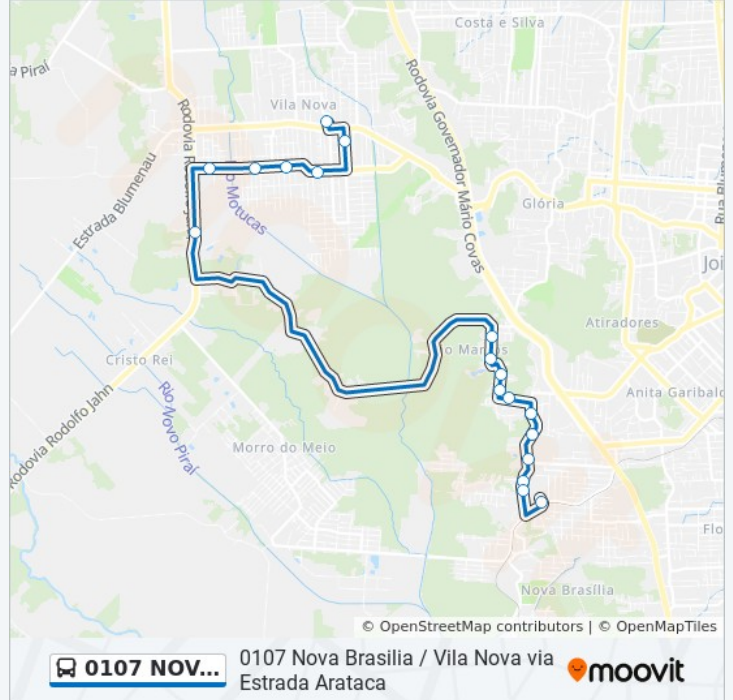

Os horários e os mapas do itinerário da linha de ônibus 0107 NOVA BRASILIA / VILA NOVA VIA ESTRADA ARATACA estão disponíveis, no formato PDF offline, no site: moovitapp.com. Use o [Moovit App](#) e viaje de transporte público por Joinville! Com o Moovit você poderá ver os horários em tempo real dos ônibus, trem e metrô, e receber direções passo a passo durante todo o percurso!

[Sobre o Moovit](#) • [Soluções MaaS](#) • [Países atendidos](#) • [Comunidade Mooviter](#)

© 2024 Moovit - Todos os direitos reservados

Confira os horários de chegada em tempo real!