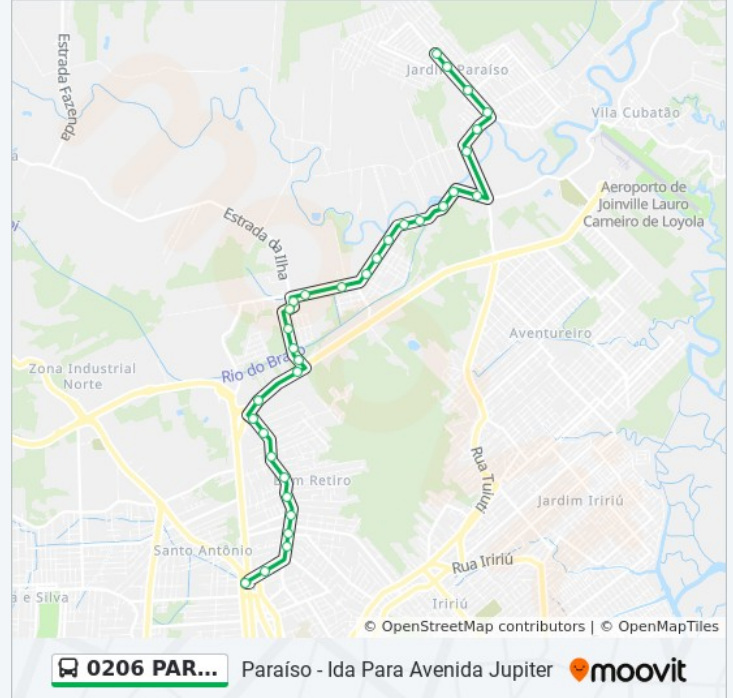

Manoel Silveira, 480 - Jardim Sofia

Santos Dumont, 3045 - Santo Antônio

Santos Dumont, 2425 - Santo Antônio

Santos Dumont, 2284 - Distrito Industrial

Santos Dumont, 1965 - Santo Antônio

Santos Dumont, 1450 - Santo Antônio

Santos Dumont, 935 - Santo Antônio

Santos Dumont, 511 - Santo Antônio

Terminal Norte

Os horários e os mapas do itinerário da linha de ônibus 0206 PARAÍSO estão disponíveis, no formato PDF offline, no site: moovitapp.com. Use o [Moovit App](#) e viaje de transporte público por Joinville! Com o Moovit você poderá ver os horários em tempo real dos ônibus, trem e metrô, e receber direções passo a passo durante todo o percurso!