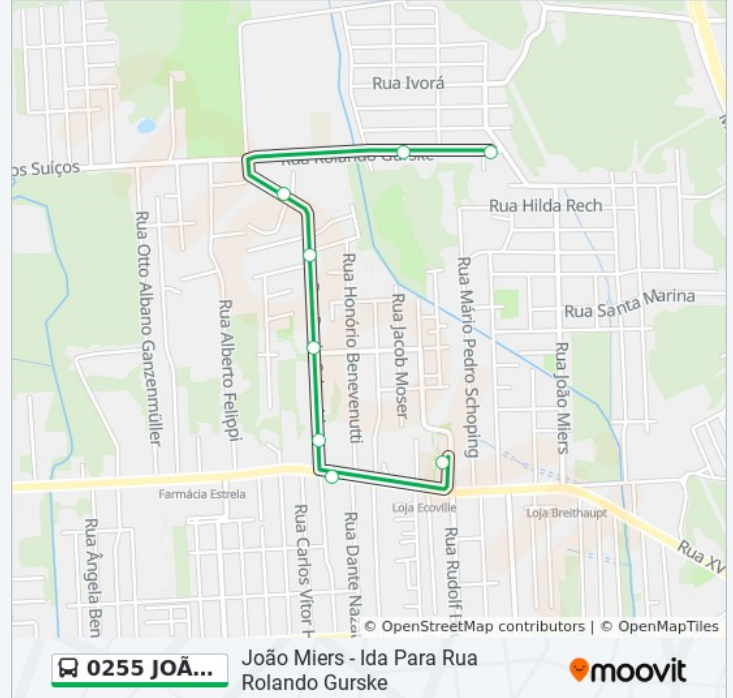

 **0255 JOÃO MIERS****João Miers - Ida Para Rua Rolando Gurske**

Use O App

A linha de ônibus 0255 JOÃO MIERS | (João Miers - Ida Para Rua Rolando Gurske) tem 2 itinerários.  
(1) João Miers - Ida Para Rua Rolando Gurske: 06:02 - 19:00(2) João Miers - Volta Para Estação Vila Nova: 03:47 - 19:05  
Use o aplicativo do Moovit para encontrar a estação de ônibus da linha 0255 JOÃO MIERS mais perto de você e descubra quando chegará a próxima linha de ônibus 0255 JOÃO MIERS.

**Informações da linha de ônibus 0255 JOÃO MIERS****Sentido:** João Miers - Ida Para Rua Rolando Gurske**Paradas:** 8**Duração da viagem:** 5 min**Resumo da linha:**

## Horários da linha de ônibus 0255 JOÃO MIERS

Tabela de horários sentido João Miers - Volta Para Estação Vila Nova

domingo	Fora de Operação
segunda-feira	03:47 - 19:05
terça-feira	03:47 - 19:05
quarta-feira	03:47 - 19:05
quinta-feira	03:47 - 19:05
sexta-feira	03:47 - 19:05
sábado	Fora de Operação

## Informações da linha de ônibus 0255 JOÃO MIERS

**Sentido:** João Miers - Volta Para Estação Vila Nova

**Paradas:** 10

**Duração da viagem:** 10 min

**Resumo da linha:**

Os horários e os mapas do itinerário da linha de ônibus 0255 JOÃO MIERS estão disponíveis, no formato PDF offline, no site: [moovitapp.com](https://moovitapp.com). Use o [Moovit App](#) e viaje de transporte público por Joinville! Com o Moovit você poderá ver os horários em tempo real dos ônibus, trem e metrô, e receber direções passo a passo durante todo o percurso!