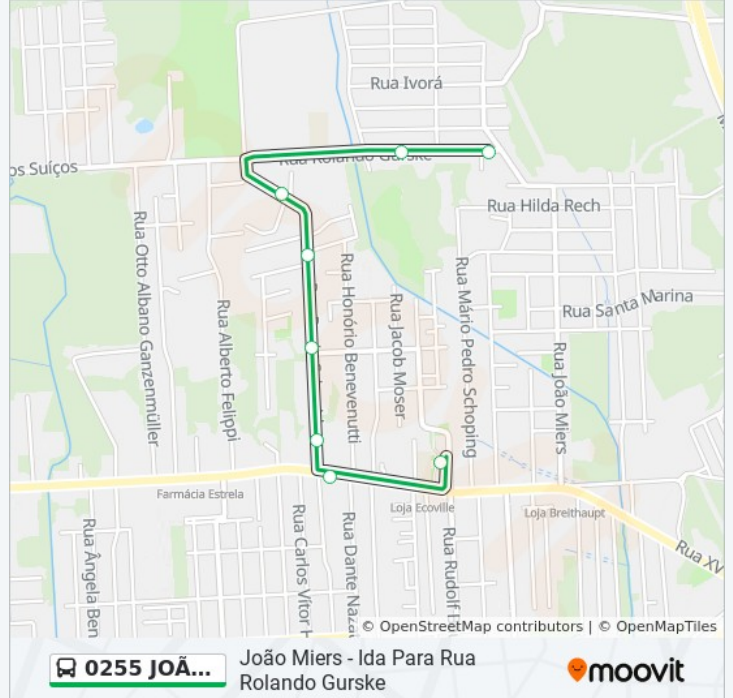

 **0255 JOÃO MIERS****João Miers - Ida Para Rua Rolando Gurske**

Use O App

A linha de ônibus 0255 JOÃO MIERS | (João Miers - Ida Para Rua Rolando Gurske) tem 2 itinerários.  
(1) João Miers - Ida Para Rua Rolando Gurske: 06:02 - 19:00(2) João Miers - Volta Para Estação Vila Nova: 03:47 - 19:05  
Use o aplicativo do Moovit para encontrar a estação de ônibus da linha 0255 JOÃO MIERS mais perto de você e descubra quando chegará a próxima linha de ônibus 0255 JOÃO MIERS.

**Sentido: João Miers - Ida Para Rua Rolando Gurske**

8 pontos

[VER OS HORÁRIOS DA LINHA](#)

Estação Vila Nova  
Quinze De Novembro, 7386 - Glória  
Paulo Schneider, 64 - Vila Nova  
Paulo Schneider, 305 - Vila Nova  
Paulo Schneider, 517 - Vila Nova  
Paulo Schneider, 791 - Vila Nova  
Rolando Gurske, 321 - Vila Nova  
Rolando Gurske, 76 - Vila Nova

**Horários da linha de ônibus 0255 JOÃO MIERS**

Tabela de horários sentido João Miers - Ida Para Rua Rolando Gurske

domingo	Fora de Operação
segunda-feira	06:02 - 19:00
terça-feira	06:02 - 19:00
quarta-feira	06:02 - 19:00
quinta-feira	06:02 - 19:00
sexta-feira	06:02 - 19:00
sábado	Fora de Operação

**Informações da linha de ônibus 0255 JOÃO MIERS****Sentido:** João Miers - Ida Para Rua Rolando Gurske**Paradas:** 8**Duração da viagem:** 5 min**Resumo da linha:**