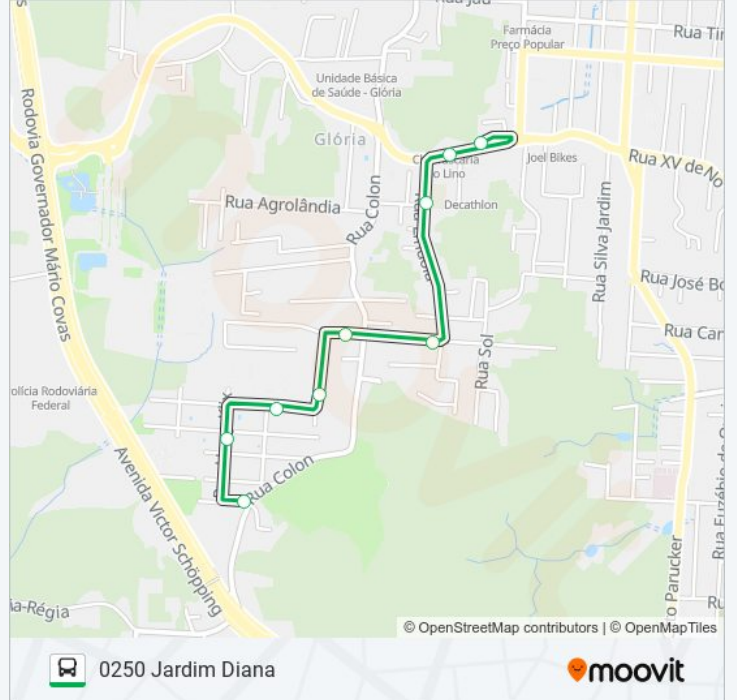

Lindóia, 193 - Glória

Quinze De Novembro, 2895 - Vila Nova

Quinze De Novembro, 2798 - Glória

Horários da linha de ônibus 0250 JARDIM DIANA

Tabela de horários sentido Jardim Diana - Volta Para Rua Quinze De Novembro

domingo	Fora de Operação
segunda-feira	04:51 - 23:01
terça-feira	04:51 - 23:01
quarta-feira	04:51 - 23:01
quinta-feira	04:51 - 23:01
sexta-feira	04:51 - 23:01
sábado	Fora de Operação

Informações da linha de ônibus 0250 JARDIM DIANA

Sentido: Jardim Diana - Volta Para Rua Quinze De Novembro

Paradas: 9

Duração da viagem: 6 min

Resumo da linha:

Os horários e os mapas do itinerário da linha de ônibus 0250 JARDIM DIANA estão disponíveis, no formato PDF offline, no site: moovitapp.com. Use o [Moovit App](#) e viaje de transporte público por Joinville! Com o Moovit você poderá ver os horários em tempo real dos ônibus, trem e metrô, e receber direções passo a passo durante todo o percurso!