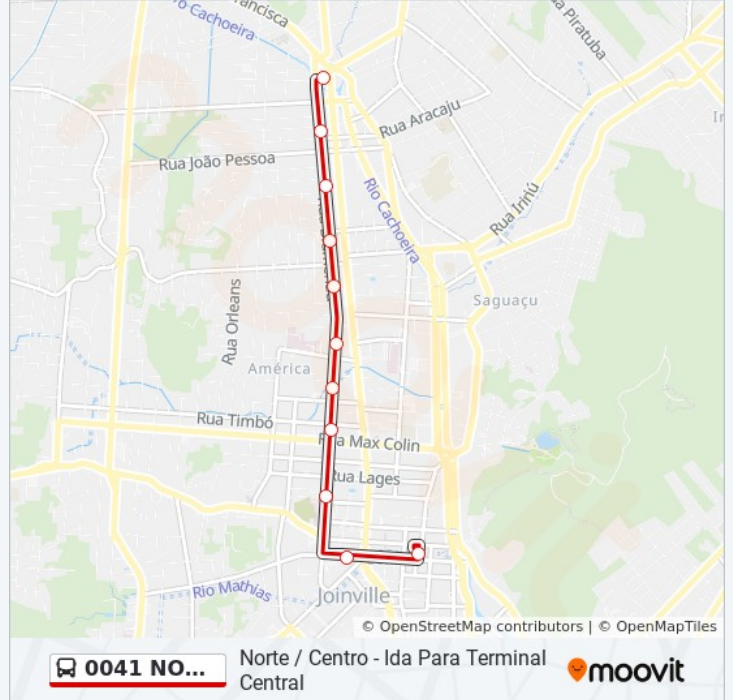

Sentido: Norte / Centro - Volta Para Terminal Norte

11 pontos

[VER OS HORÁRIOS DA LINHA](#)

Terminal Central

Doutor João Colin, 264 - Centro

Doutor João Colin, 518 - Centro

Doutor João Colin, 783 - América

Doutor João Colin, 1183 - América

Doutor João Colin, 1526 - América

Doutor João Colin, 1702 - América

Doutor João Colin, 2097 - América

Doutor João Colin, 2401 - América

Doutor João Colin, 2875 - Santo Antônio

Terminal Norte

Horários da linha de ônibus 0041 NORTE / CENTRO

Tabela de horários sentido Norte / Centro - Volta Para Terminal Norte

Domingo	04:30
Segunda-feira	00:05 - 22:58
Terça-feira	04:34 - 22:58
Quarta-feira	04:34 - 22:58
Quinta-feira	04:34 - 22:58
Sexta-feira	04:34 - 22:58
Sábado	Fora de Operação

Informações da linha de ônibus 0041 NORTE / CENTRO

Sentido: Norte / Centro - Volta Para Terminal Norte

Paradas: 11

Duração da viagem: 18 min

Resumo da linha:

Os horários e os mapas do itinerário da linha de ônibus 0041 NORTE / CENTRO estão disponíveis, no formato PDF offline, no site: moovitapp.com. Use o [Moovit App](#) e viaje de transporte público por Joinville! Com o Moovit você poderá ver os horários em tempo real dos ônibus, trem e metrô, e receber direções passo a passo durante todo o percurso!