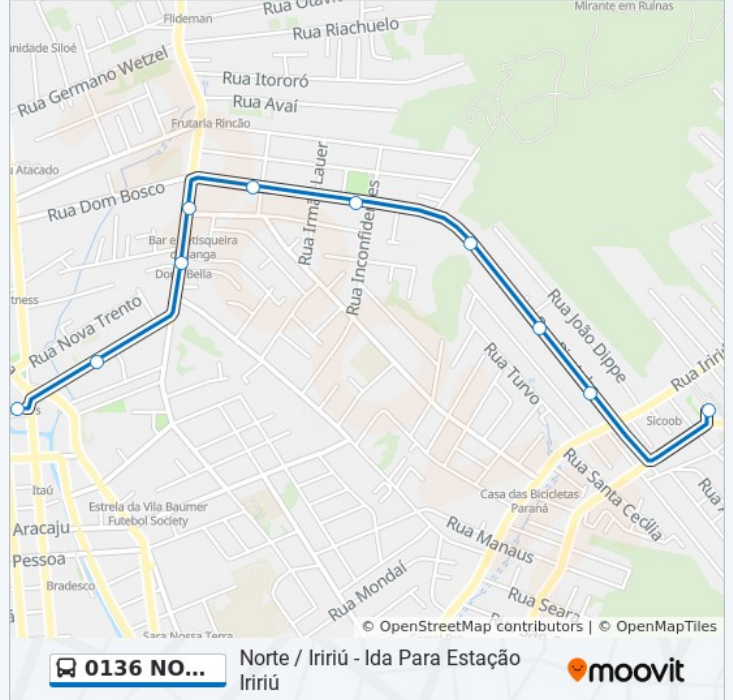

Use o aplicativo do Moovit para encontrar a estação de ônibus da linha 0136 NORTE / IRIRIÚ mais perto de você e descubra quando chegará a próxima linha de ônibus 0136 NORTE / IRIRIÚ.

**Sentido: Norte / Iririú - Ida Para Estação Iririú**

10 pontos

[VER OS HORÁRIOS DA LINHA](#)

Terminal Norte

General Câmara, 210 - Bom Retiro

Tenente Antônio João, 826 - Bom Retiro

Tenente Antônio João, 1045 - Jardim Sofia

Piratuba, 1659 - Iririú

Piratuba, 1201 - Iririú

Piratuba, 709 - Bom Retiro

Piratuba, 409 - Bom Retiro

Piratuba, 125 - Bom Retiro

Estação Iririú

**Horários da linha de ônibus 0136 NORTE / IRIRIÚ**

Tabela de horários sentido Norte / Iririú - Ida Para Estação Iririú

**Informações da linha de ônibus 0136 NORTE / IRIRIÚ****Sentido:** Norte / Iririú - Ida Para Estação Iririú**Paradas:** 10**Duração da viagem:** 10 min**Resumo da linha:**