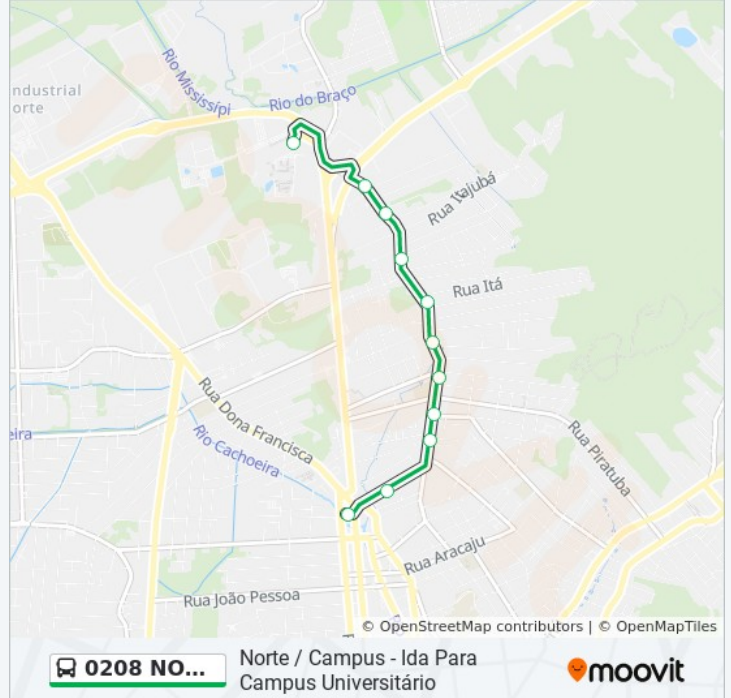

Use o aplicativo do Moovit para encontrar a estação de ônibus da linha 0208 NORTE / CAMPUS mais perto de você e descubra quando chegará a próxima linha de ônibus 0208 NORTE / CAMPUS.

**Sentido: Norte / Campus - Ida Para Campus
Universitário**

11 pontos

[VER OS HORÁRIOS DA LINHA](#)

Terminal Norte

General Câmara, 210 - Bom Retiro

Tenente Antônio João, 826 - Bom Retiro

Tenente Antônio João, 1045 - Jardim Sofia

Tenente Antônio João, 1231 - Jardim Sofia

Tenente Antônio João, 1505 - Jardim Sofia

Tenente Antônio João, 1789 - Jardim Sofia

Tenente Antônio João, 2137 - Jardim Sofia

Tenente Antônio João, 2458 - Jardim Sofia

Tenente Antônio João, 2606 - Jardim Sofia

**Informações da linha de ônibus 0208 NORTE /
CAMPUS****Sentido:** Norte / Campus - Ida Para Campus
Universitário**Paradas:** 11**Duração da viagem:** 12 min**Resumo da linha:**

Sentido: Norte / Campus - Volta Para Terminal Norte