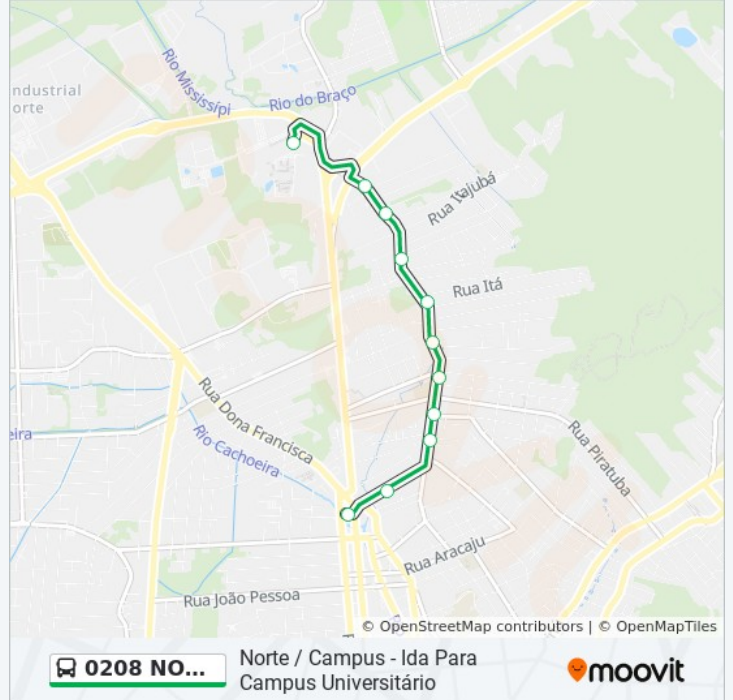

**Informações da linha de ônibus 0208 NORTE /
CAMPUS****Sentido:** Norte / Campus - Ida Para Campus
Universitário**Paradas:** 11**Duração da viagem:** 12 min**Resumo da linha:**

Sentido: Norte / Campus - Volta Para Terminal Norte

6 pontos

[VER OS HORÁRIOS DA LINHA](#)

Campus Universitário - Zona Industrial Norte

Santos Dumont, 1965 - Santo Antônio

Santos Dumont, 1450 - Santo Antônio

Santos Dumont, 935 - Santo Antônio

Santos Dumont, 511 - Santo Antônio

Terminal Norte

Horários da linha de ônibus 0208 NORTE / CAMPUS

Tabela de horários sentido Norte / Campus - Volta Para Terminal Norte

Domingo	Fora de Operação
Segunda-feira	07:30 - 22:18
Terça-feira	07:30 - 22:18
Quarta-feira	07:30 - 22:18
Quinta-feira	07:30 - 22:18
Sexta-feira	07:30 - 22:18
Sábado	Fora de Operação

Informações da linha de ônibus 0208 NORTE / CAMPUS

Sentido: Norte / Campus - Volta Para Terminal Norte

Paradas: 6

Duração da viagem: 9 min

Resumo da linha:

Os horários e os mapas do itinerário da linha de ônibus 0208 NORTE / CAMPUS estão disponíveis, no formato PDF offline, no site: moovitapp.com. Use o [Moovit App](#) e viaje de transporte público por Joinville! Com o Moovit você poderá ver os horários em tempo real dos ônibus, trem e metrô, e receber direções passo a passo durante todo o percurso!