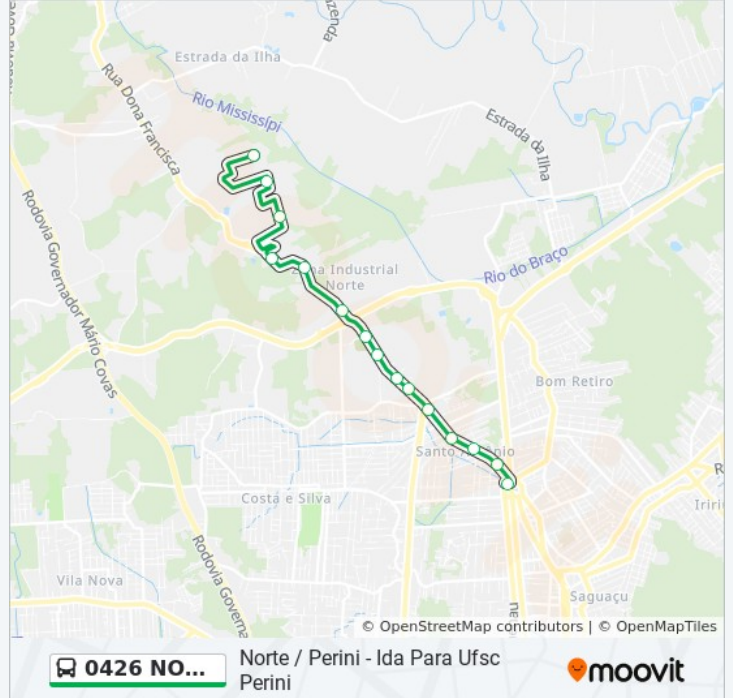

Sentido: Norte / Perini - Volta Para Terminal Norte

14 pontos

[VER OS HORÁRIOS DA LINHA](#)

Ufsc Perini

Dona Francisca, 8300 - Zona Industrial Norte

Dona Francisca, 7435 - Zona Industrial Norte

Dona Francisca, 7810-7854 - Zona Industrial Norte

Dona Francisca, 6473 - Zona Industrial Norte

Dona Francisca, 6223 - Zona Industrial Norte

Dona Francisca, 5962 - Zona Industrial Norte

Dona Francisca, 5677 - Zona Industrial Norte

Dona Francisca, 5231 - Zona Industrial Norte

Dona Francisca, 4895 - Zona Industrial Norte

Marte, 89 - Santo Antônio

Dona Francisca, 4423 - Zona Industrial Norte

Dona Francisca, 4110 - Zona Industrial Norte

Terminal Norte

Horários da linha de ônibus 0426 NORTE / PERINI

Tabela de horários sentido Norte / Perini - Volta Para Terminal Norte

Domingo	Fora de Operação
Segunda-feira	07:40 - 19:35
Terça-feira	07:40 - 19:35
Quarta-feira	07:40 - 19:35
Quinta-feira	07:40 - 19:35
Sexta-feira	07:40 - 19:35
Sábado	Fora de Operação

Informações da linha de ônibus 0426 NORTE / PERINI

Sentido: Norte / Perini - Volta Para Terminal Norte

Paradas: 14

Duração da viagem: 22 min

Resumo da linha: