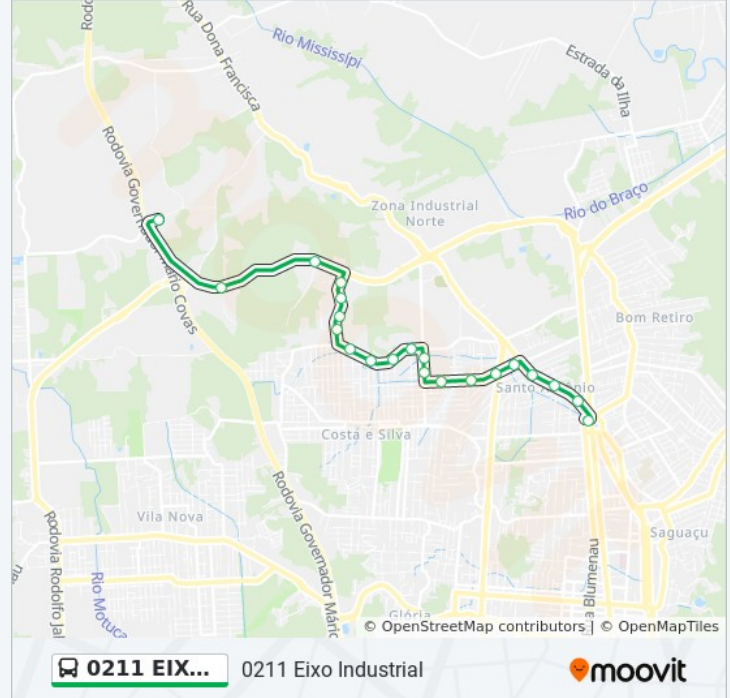

Hans Dieter Schmidt, 1122 - Zona Industrial Norte

Hans Dieter Schmidt, 3072-3080 - Zona Industrial Norte

Dos Bororós, 2000 - Zona Industrial Norte

Sentido: Eixo Industrial - Volta Para Terminal Norte

22 pontos

[VER OS HORÁRIOS DA LINHA](#)

Dos Bororós, 2000 - Zona Industrial Norte

Hans Dieter Schmidt, 3072-3080 - Zona Industrial Norte

Hans Dieter Schmidt, 2005 - Zona Industrial Norte

Hans Dieter Schmidt, 1122 - Zona Industrial Norte

Clodoaldo Gomes, 512 - Zona Industrial Norte

Clodoaldo Gomes, 440 - Zona Industrial Norte

Clodoaldo Gomes, 350 - Zona Industrial Norte

Clodoaldo Gomes, 231 - Zona Industrial Norte

Rui Barbosa, 2177 - Costa E Silva

Rui Barbosa, 1831 - Costa E Silva

Rui Barbosa, 1583 - Costa E Silva

Rui Barbosa, 1189 - Costa E Silva

Otto Pfuetzenreuter, 857 - Costa E Silva

Vice-Prefeito Luís Carlos García, 1065 - Costa E Silva

Vice-Prefeito Luís Carlos García, 713 - Costa E Silva

Horários da linha de ônibus 0211 EIXO INDUSTRIAL

Tabela de horários sentido Eixo Industrial - Volta Para Terminal Norte

Domingo	Fora de Operação
Segunda-feira	06:28 - 22:58
Terça-feira	06:28 - 22:58
Quarta-feira	06:28 - 22:58
Quinta-feira	06:28 - 22:58
Sexta-feira	06:28 - 22:58
Sábado	05:50 - 12:50

Informações da linha de ônibus 0211 EIXO INDUSTRIAL

Sentido: Eixo Industrial - Volta Para Terminal Norte

Paradas: 22

Duração da viagem: 21 min

Resumo da linha: