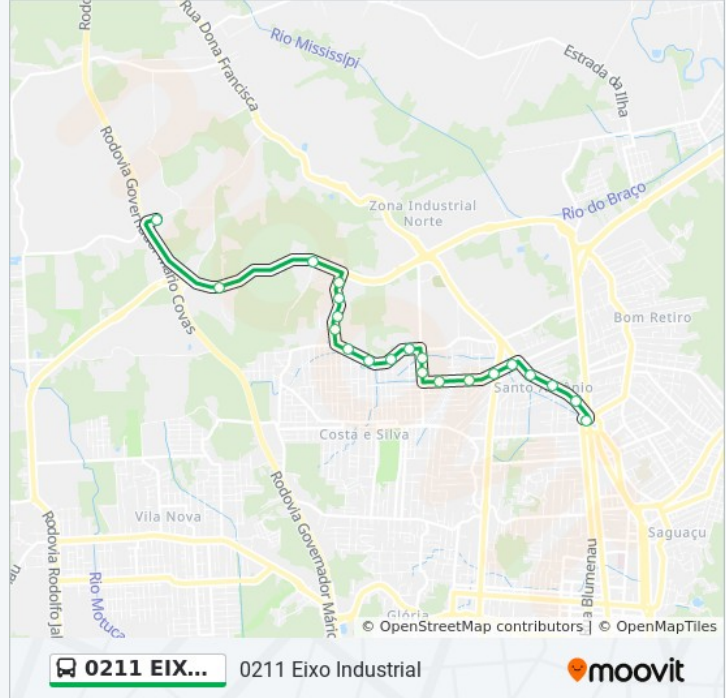

Use o aplicativo do Moovit para encontrar a estação de ônibus da linha 0211 EIXO INDUSTRIAL mais perto de você e descubra quando chegará a próxima linha de ônibus 0211 EIXO INDUSTRIAL.

**Sentido: Eixo Industrial - Ida Para Rua Dos Bororós**

## Informações da linha de ônibus 0211 EIXO INDUSTRIAL

**Sentido:** Eixo Industrial - Volta Para Terminal Norte

**Paradas:** 22

**Duração da viagem:** 21 min

**Resumo da linha:**

Marquês De Olinda, 430 - Santo Antônio

Vice-Prefeito Luís Carlos García, 54 - Santo Antônio

Dona Francisca, 4895 - Zona Industrial Norte

Marte, 89 - Santo Antônio

Dona Francisca, 4423 - Zona Industrial Norte

Dona Francisca, 4110 - Zona Industrial Norte

Terminal Norte

Os horários e os mapas do itinerário da linha de ônibus 0211 EIXO INDUSTRIAL estão disponíveis, no formato PDF offline, no site: [moovitapp.com](https://moovitapp.com). Use o [Moovit App](#) e viaje de transporte público por Joinville! Com o Moovit você poderá ver os horários em tempo real dos ônibus, trem e metrô, e receber direções passo a passo durante todo o percurso!