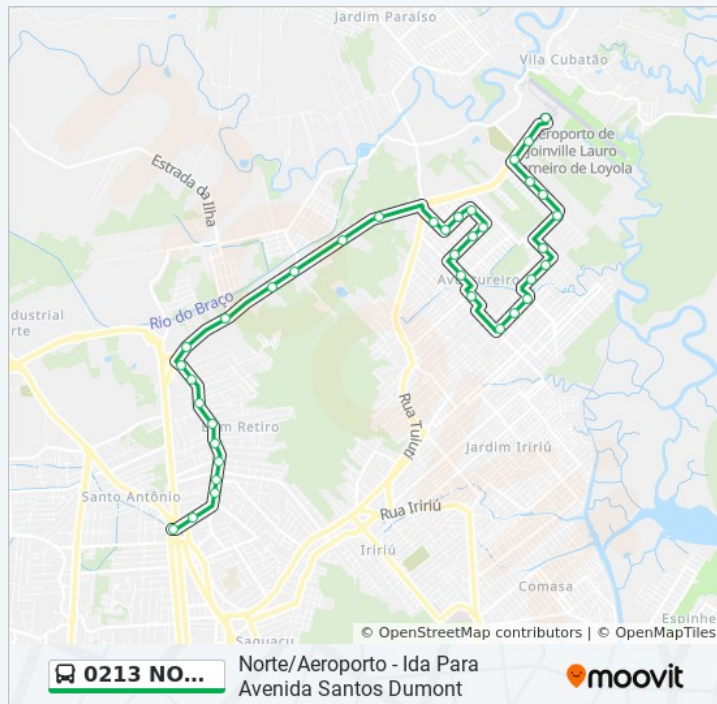

Use o aplicativo do Moovit para encontrar a estação de ônibus da linha 0213 NORTE/AEROPORTO mais perto de você e descubra quando chegará a próxima linha de ônibus 0213 NORTE/AEROPORTO.

Sentido: Norte/Aeroporto - Ida Para Avenida Santos Dumont

Rio Do Ferro, 329 - Aventureiro

Santos Dumont, 7600 - Aventureiro

Santos Dumont, 7400 - Aventureiro

Avenida Santos Dumont, 9000 - Aventureiro

Sentido: Norte/Aeroporto - Volta Para Terminal Norte

18 pontos

[VER OS HORÁRIOS DA LINHA](#)

Informações da linha de ônibus 0213

NORTE/AEROPORTO

Sentido: Norte/Aeroporto - Volta Para Terminal Norte

Paradas: 18

Duração da viagem: 20 min

Santos Dumont, 2284 - Distrito Industrial

Campus Universitário - Zona Industrial Norte

Santos Dumont, 1965 - Santo Antônio

Santos Dumont, 1450 - Santo Antônio

Santos Dumont, 935 - Santo Antônio

Santos Dumont, 511 - Santo Antônio

Terminal Norte

Resumo da linha:

Os horários e os mapas do itinerário da linha de ônibus 0213 NORTE/AEROPORTO estão disponíveis, no formato PDF offline, no site: moovitapp.com. Use o [Moovit App](#) e viaje de transporte público por Joinville! Com o Moovit você poderá ver os horários em tempo real dos ônibus, trem e metrô, e receber direções passo a passo durante todo o percurso!