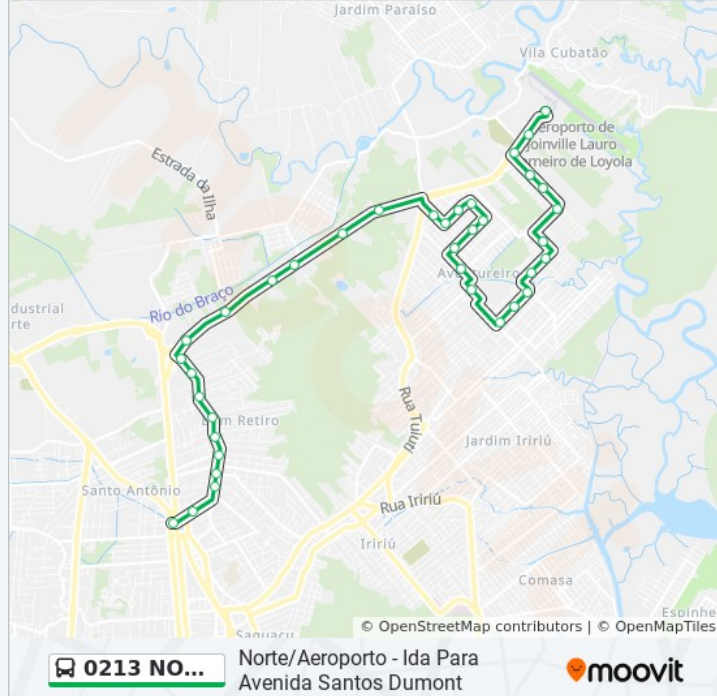

Use o aplicativo do Moovit para encontrar a estação de ônibus da linha 0213 NORTE/AEROPORTO mais perto de você e descubra quando chegará a próxima linha de ônibus 0213 NORTE/AEROPORTO.

Sentido: Norte/Aeroporto - Ida Para Avenida Santos Dumont

Rio Do Ferro, 329 - Aventureiro

Santos Dumont, 7600 - Aventureiro

Santos Dumont, 7400 - Aventureiro

Avenida Santos Dumont, 9000 - Aventureiro

Sentido: Norte/Aeroporto - Volta Para Terminal Norte

18 pontos

[VER OS HORÁRIOS DA LINHA](#)