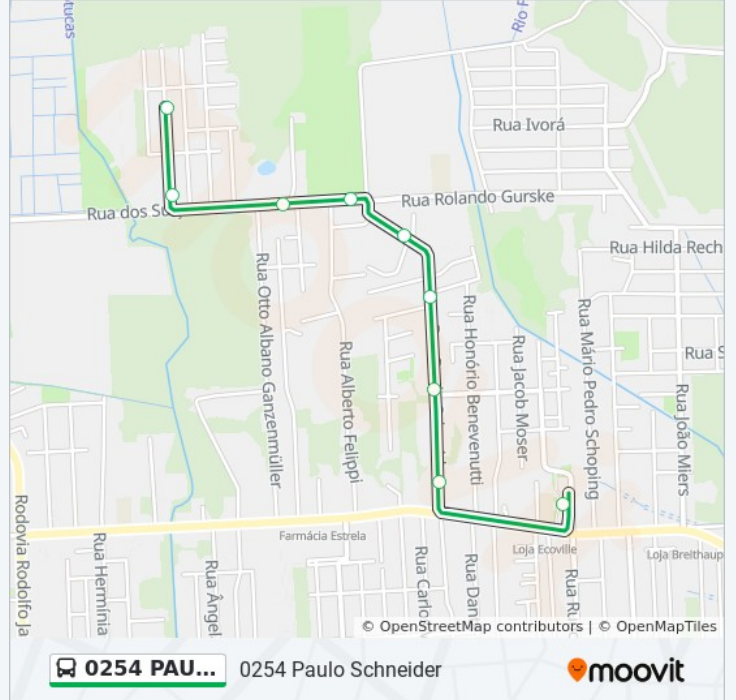

Sentido: Paulo Schneider - Ida Para Rua Amandus Jacob

Paradas: 9

Duração da viagem: 7 min

Resumo da linha:

Sentido: Paulo Schneider - Volta Para Estação Vila Nova

10 pontos

[VER OS HORÁRIOS DA LINHA](#)

Amandus Jacob, 346 - Vila Nova

Paulo Schneider, 321 - Vila Nova

Dálcio Bortoluzi, 86 - Vila Nova

Estação Vila Nova

Horários da linha de ônibus 0254 PAULO SCHNEIDER

Tabela de horários sentido Paulo Schneider - Volta Para Estação Vila Nova

domingo	Fora de Operação
segunda-feira	06:25 - 16:33
terça-feira	06:25 - 16:33
quarta-feira	06:25 - 16:33
quinta-feira	06:25 - 16:33
sexta-feira	06:25 - 16:33
sábado	Fora de Operação

Informações da linha de ônibus 0254 PAULO SCHNEIDER

Sentido: Paulo Schneider - Volta Para Estação Vila Nova

Paradas: 10

Duração da viagem: 6 min

Resumo da linha:

Os horários e os mapas do itinerário da linha de ônibus 0254 PAULO SCHNEIDER estão disponíveis, no formato PDF offline, no site: moovitapp.com. Use o [Moovit App](#) e viaje de transporte público por Joinville! Com o Moovit você poderá ver os horários em tempo real dos ônibus, trem e metrô, e receber direções passo a passo durante todo o percurso!