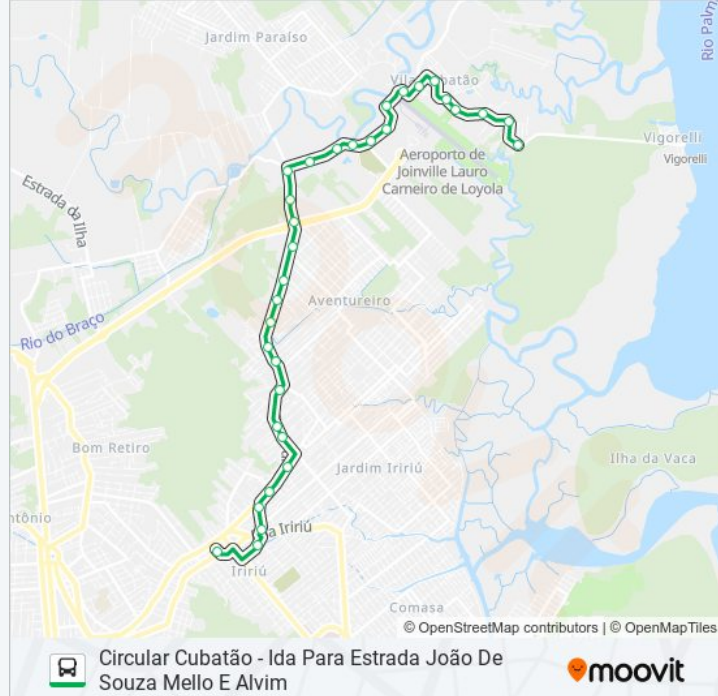

Dorotóvio Do Nascimento, 3677 - Distrito Industrial

Dorotóvio Do Nascimento, 4432 - Jardim Sofia

Dorotóvio Do Nascimento, 4626 - Distrito Industrial

Dorotóvio Do Nascimento, 4919 - Joinville

Dorotóvio Do Nascimento, 5103 - Joinville

João De Souza Mello E Alvim, 380 - Cubatão

Nossa Senhora De Fátima, 15 - Joinville

Pj-1, 105 - Joinville

Estrada João De Souza Mello E Alvim, 1500 - Joinville

Estrada João De Souza Mello E Alvim, 495 - Joinville

Estrada João De Souza Mello E Alvim, 525 - Joinville

Estrada João De Souza Mello E Alvim, 1576 - Joinville

Estrada João De Souza Mello E Alvim, 1599 - Joinville

### Sentido: Circular Cubatão - Volta Para Estação Iriirú

39 pontos

[VER OS HORÁRIOS DA LINHA](#)

Estrada João De Souza Mello E Alvim, 1599 - Joinville

Estrada João De Souza Mello E Alvim, 1645 - Joinville