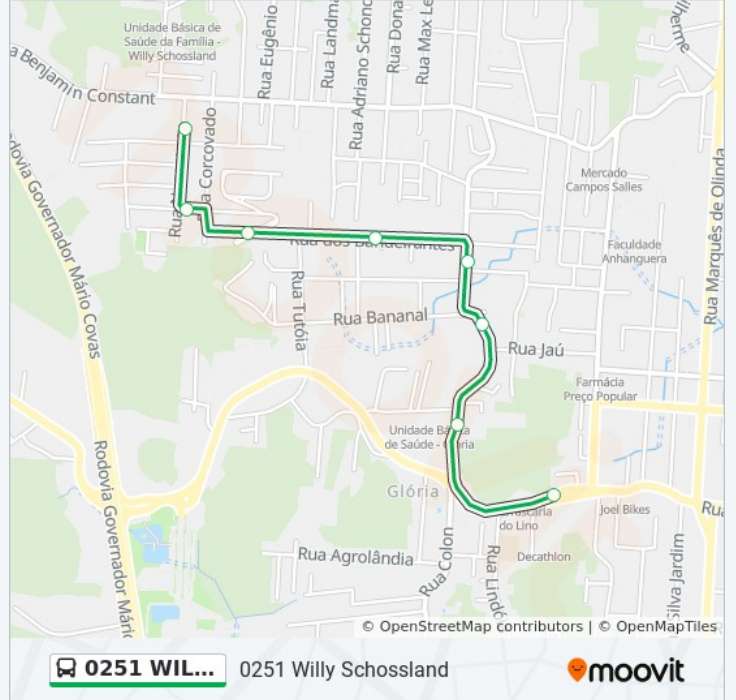

Use o aplicativo do Moovit para encontrar a estação de ônibus da linha 0251 WILLY SCHOSSLAND mais perto de você e descubra quando chegará a próxima linha de ônibus 0251 WILLY SCHOSSLAND.

**Sentido: Willy Schossland - Ida Para Rua Nazareno**

**Informações da linha de ônibus 0251 WILLY SCHOSSLAND****Sentido:** Willy Schossland - Ida Para Rua Nazareno**Paradas:** 8**Duração da viagem:** 7 min**Resumo da linha:**

**Sentido: Willy Schosslan - Volta Para Rua Quinze De Novembro**

Domingo	Fora de Operação
Segunda-feira	06:57 - 17:11
Terça-feira	06:57 - 17:11
Quarta-feira	06:57 - 17:11
Quinta-feira	06:57 - 17:11
Sexta-feira	06:57 - 17:11
Sábado	Fora de Operação

**Informações da linha de ônibus 0251 WILLY SCHOSSLAND**

**Sentido:** Willy Schosslan - Volta Para Rua Quinze De Novembro

**Paradas:** 8

**Duração da viagem:** 6 min

**Resumo da linha:**

Os horários e os mapas do itinerário da linha de ônibus 0251 WILLY SCHOSSLAND estão disponíveis, no formato PDF offline, no site: [moovitapp.com](https://moovitapp.com). Use o [Moovit App](#) e viaje de transporte público por Joinville! Com o Moovit você poderá ver os horários em tempo real dos ônibus, trem e metrô, e receber direções passo a passo durante todo o percurso!